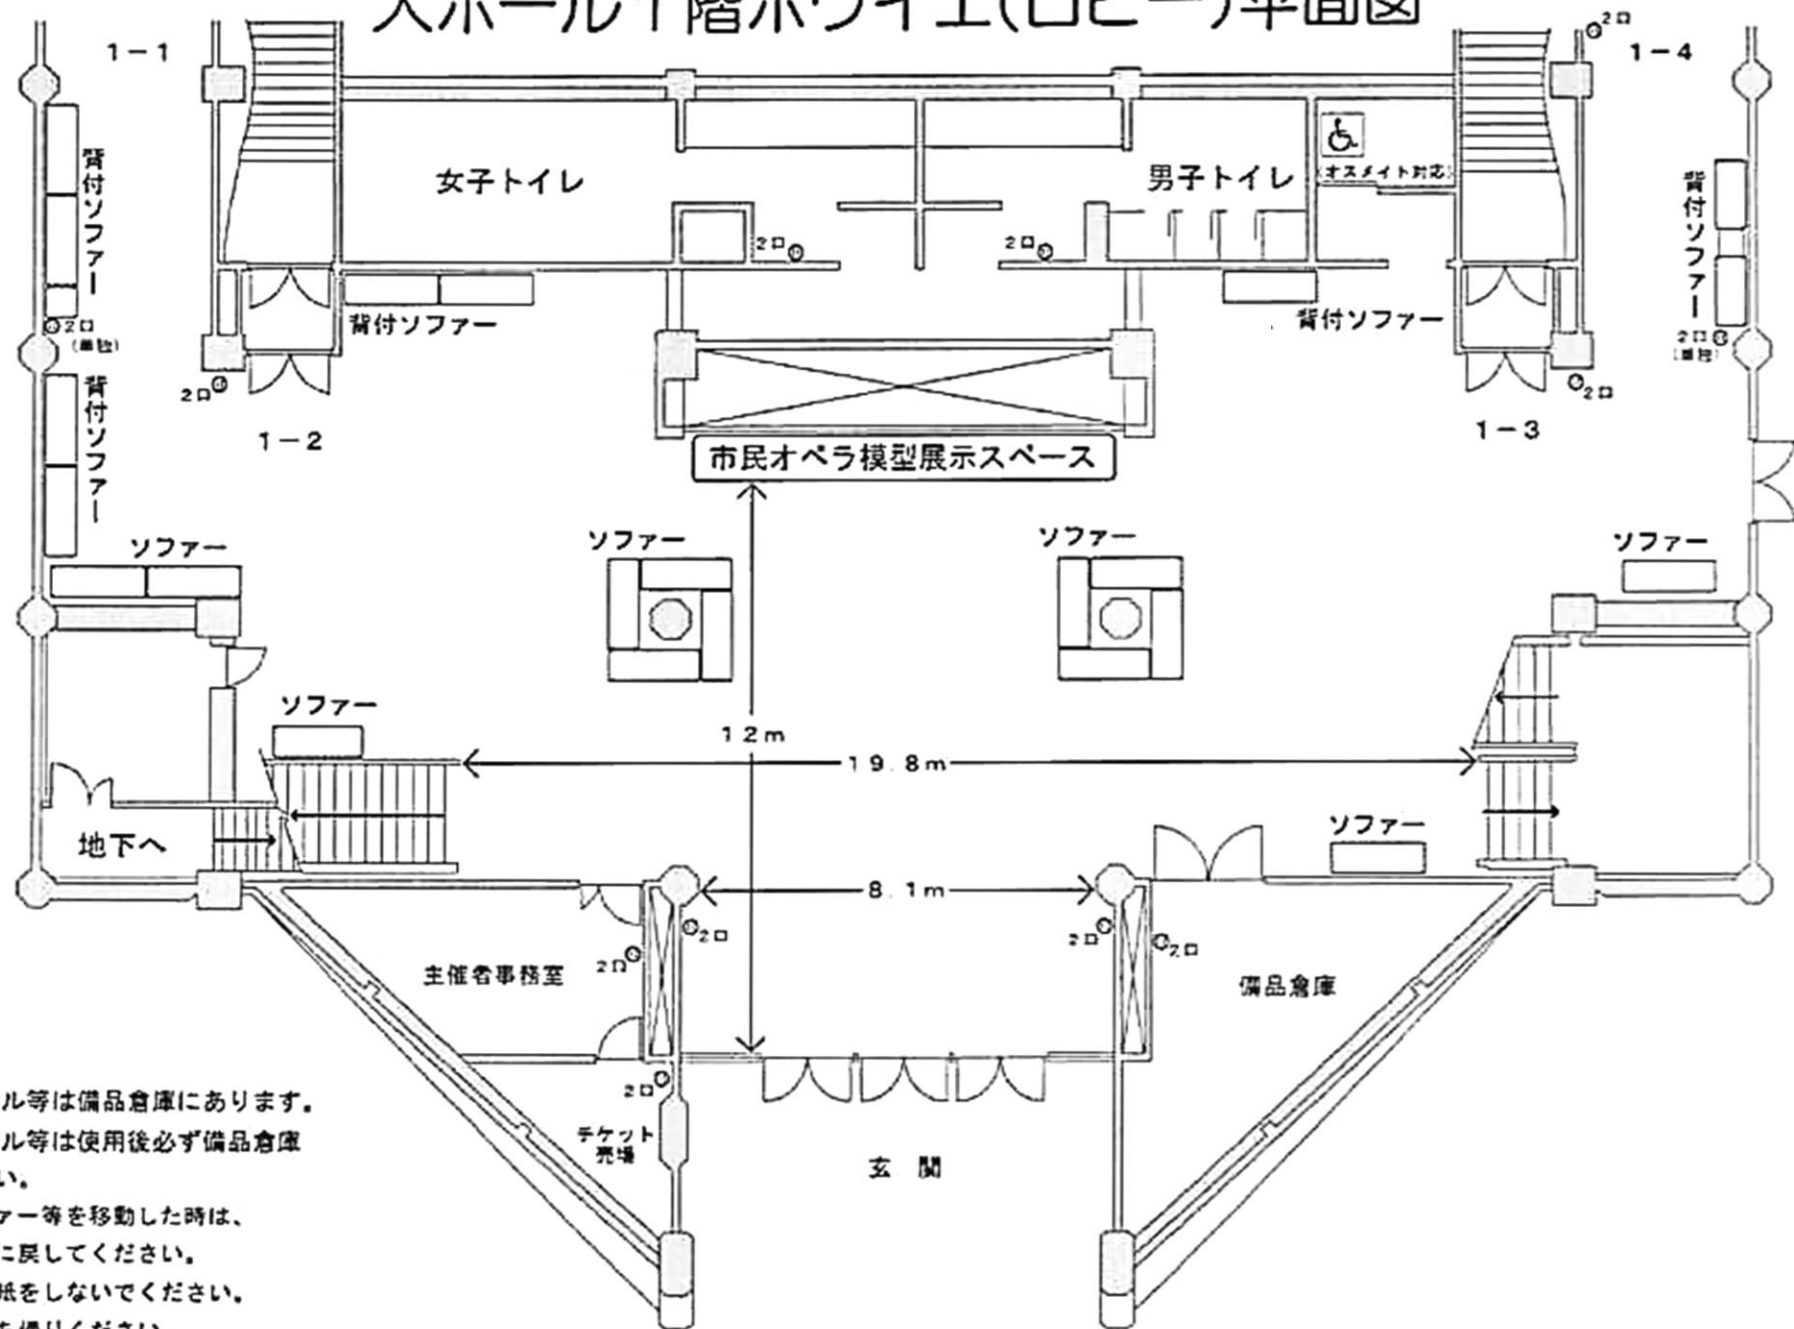

大ホール1階ホワイエ(ロビー)平面図

- ・机、いす、パネル等は備品倉庫にあります。
- ・机、いす、パネル等は使用後必ず備品倉庫に戻してください。
- ・ロビー内のソファー等を移動した時は、必ずもとの位置に戻してください。
- ・柱、壁等にはり紙をしないでください。
- ・ゴミは必ずお持ち帰りください。

大ホール2階ホワイエ（ロビー）平面図

- ・机、いすは2階ロビーと1階備品倉庫にあります。
- ・各種看板類は2階ロビーにあります。
- ・パネル等は1階の備品倉庫にあります。
- ・机、いす、パネル、各種看板類等は使用后必ず所定の位置へ戻してください。
- ・ロビー内のソファ等を移動した時は必ず所定の位置へ戻してください。
- ・柱、壁等に貼り紙等をしないでください。
- ・ゴミは必ずお持ち帰りください。