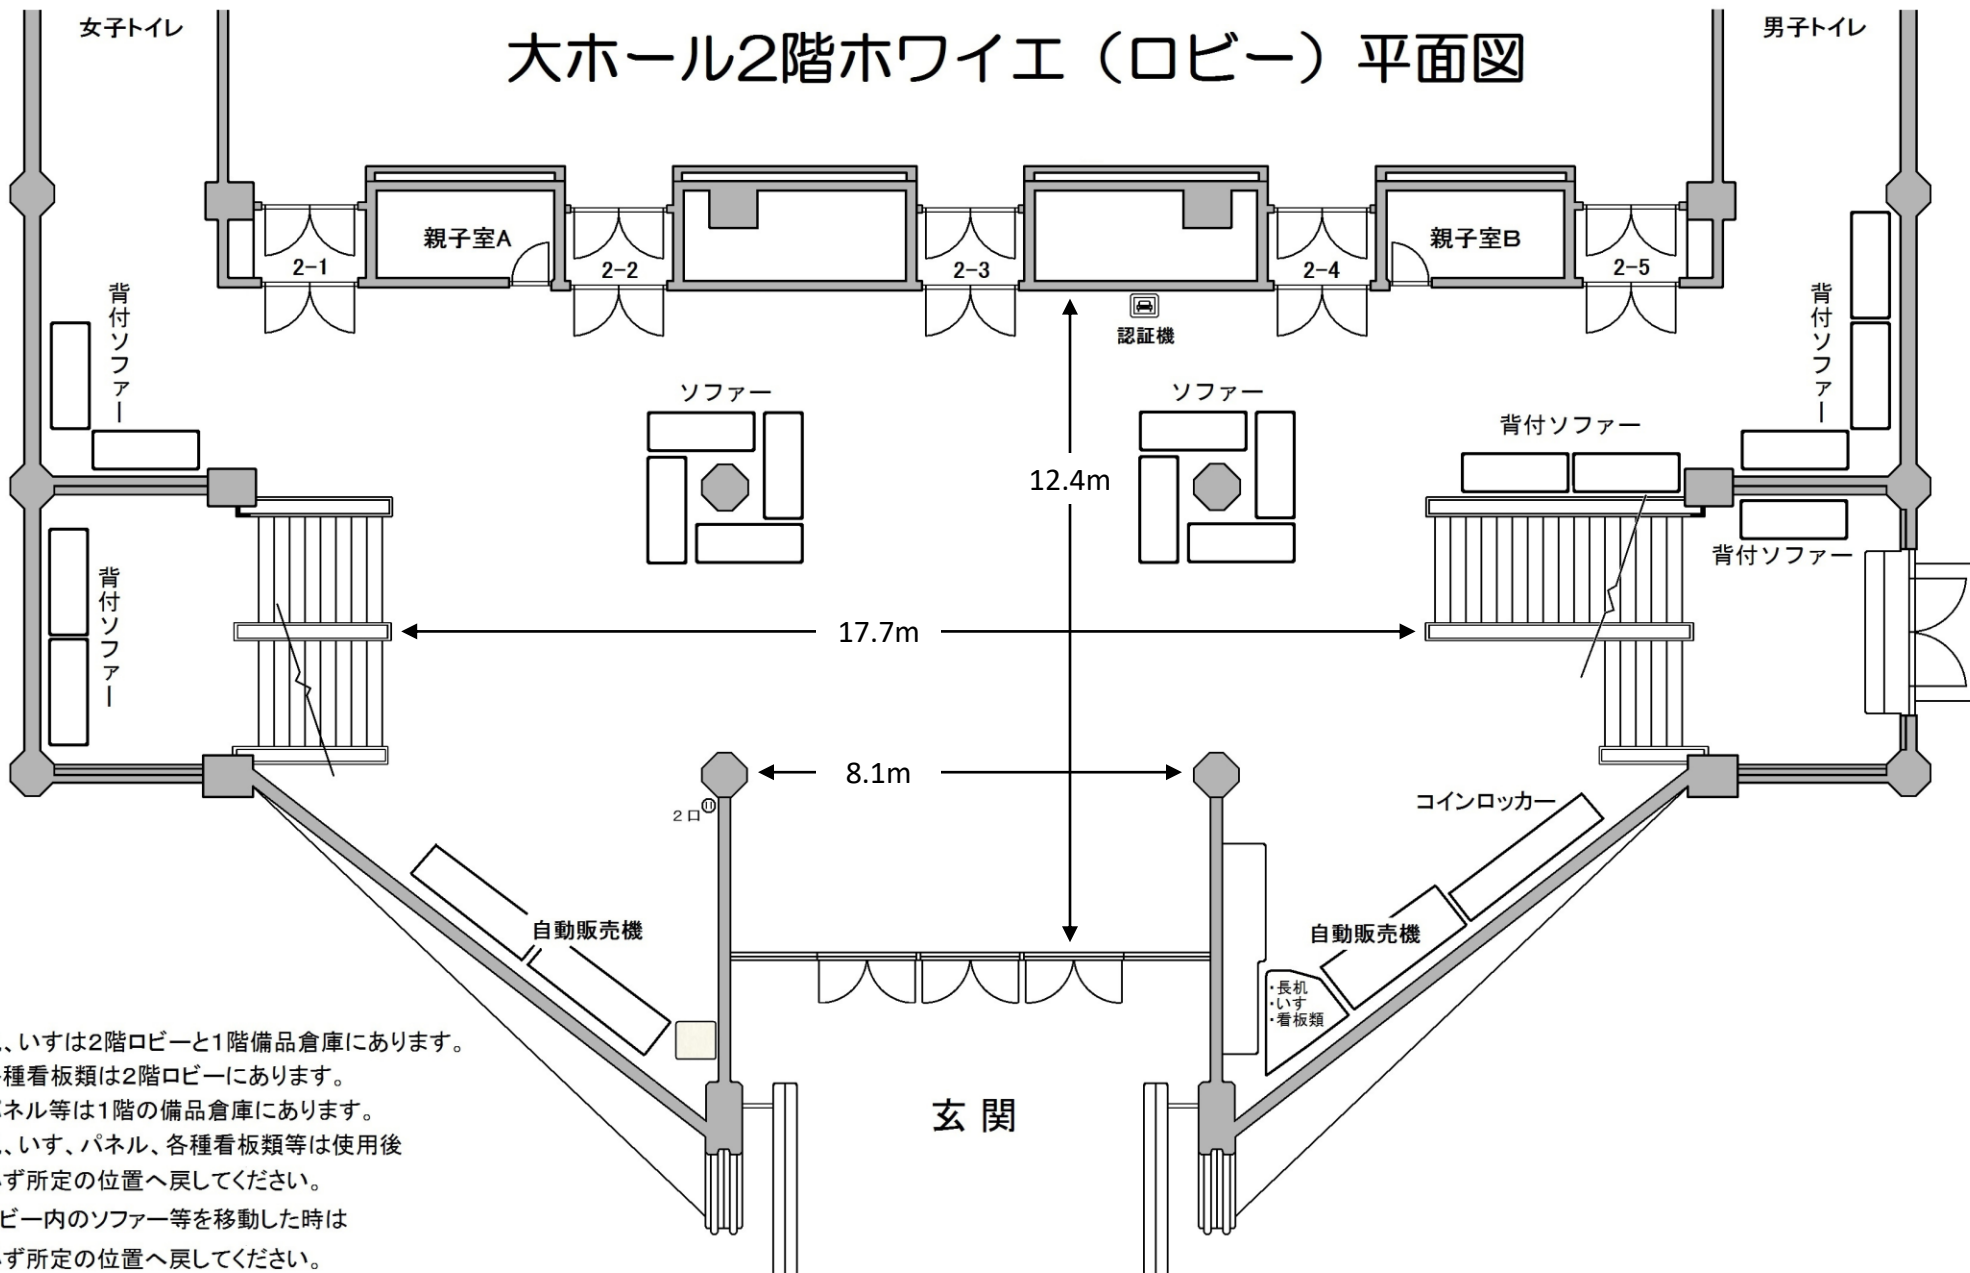

大ホール1階ホワイエ(ロビー)平面図

- ・机、いす、パネル等は備品倉庫にあります。
- ・机、いす、パネル等は使用後必ず備品倉庫に戻してください。
- ・ロビー内のソファー等を移動した時は、必ずもとの位置に戻してください。
- ・柱、壁等にはり紙をしないでください。
- ・ゴミは必ずお持ち帰りください。

大ホール2階ホワイエ（ロビー）平面図

- ・机、いすは2階ロビーと1階備品倉庫にあります。
- ・各種看板類は2階ロビーにあります。
- ・パネル等は1階の備品倉庫にあります。
- ・机、いす、パネル、各種看板類等は使用后必ず所定の位置へ戻してください。
- ・ロビー内のソファ等を移動した時は必ず所定の位置へ戻してください。
- ・柱、壁等に貼り紙等をしないでください。
- ・ゴミは必ずお持ち帰りください。