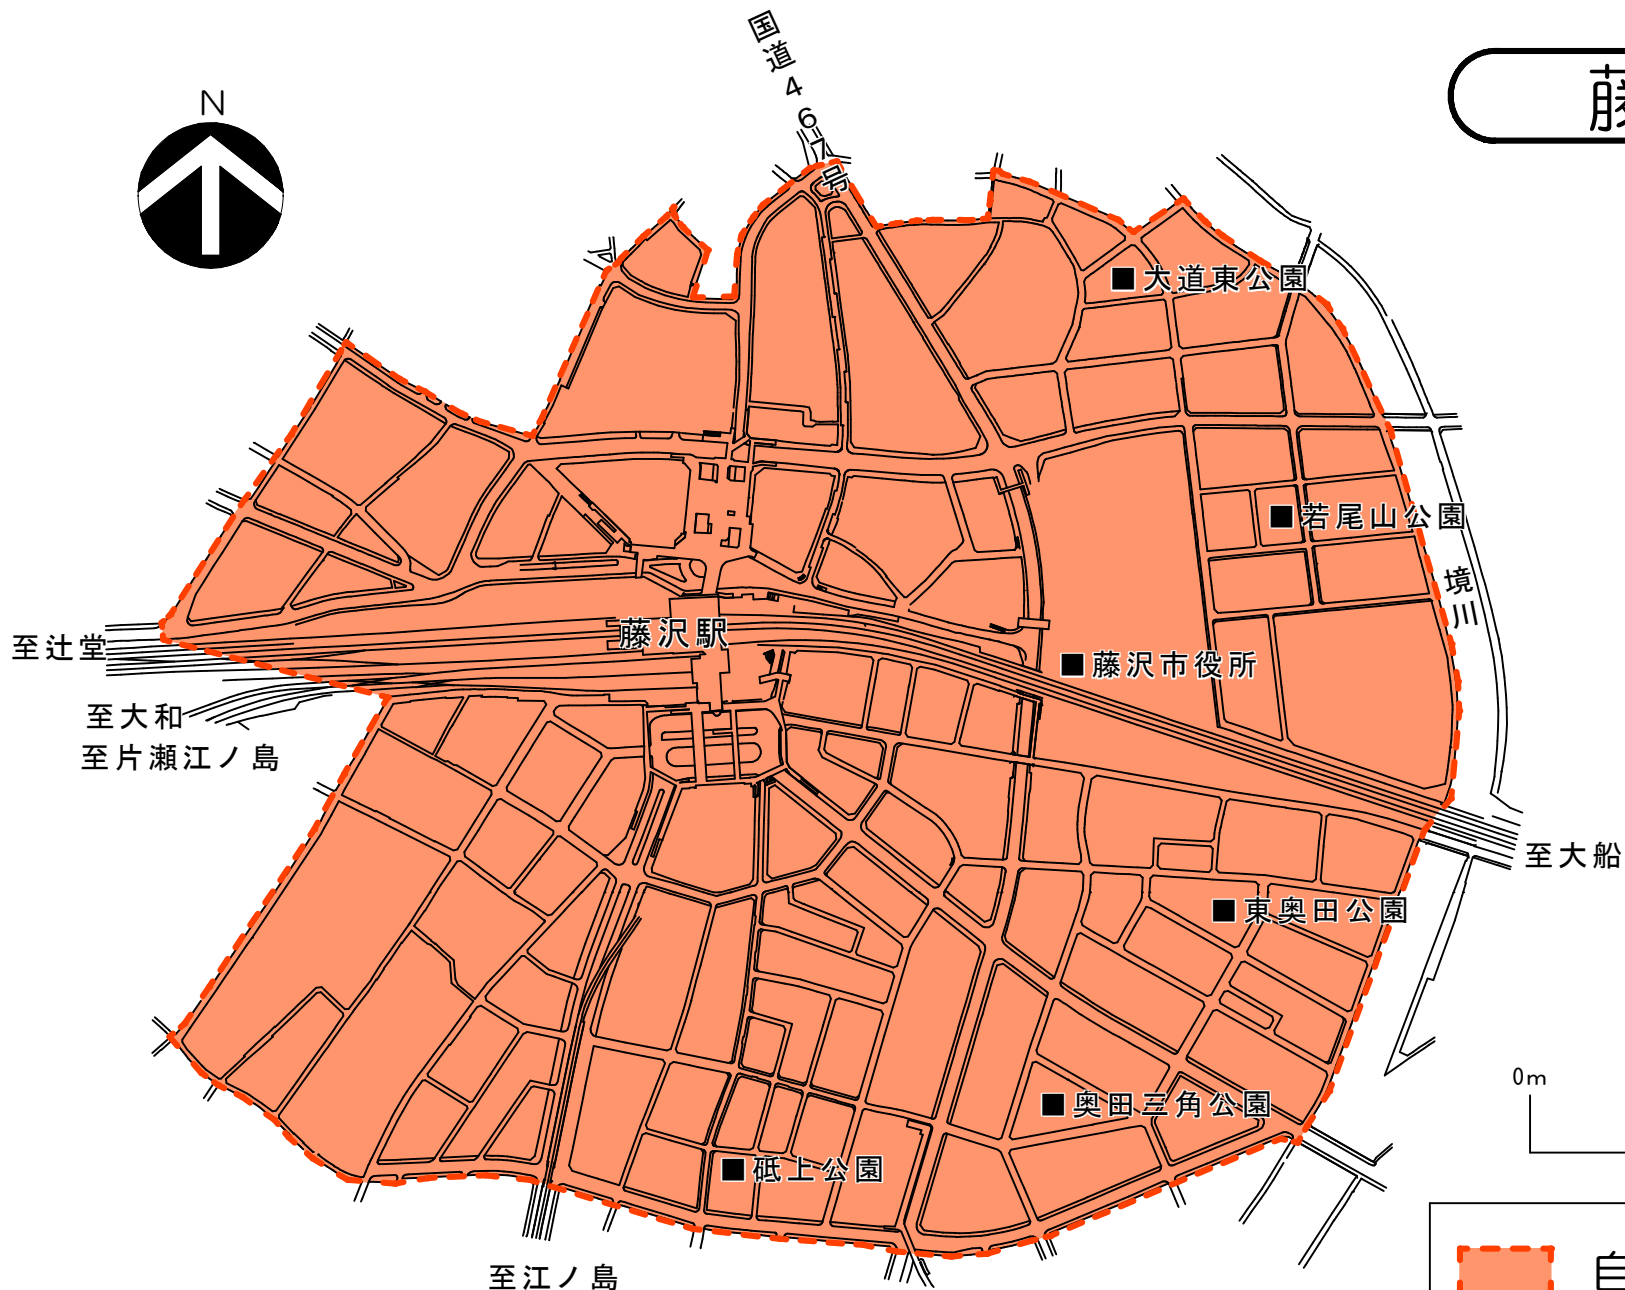

藤沢駅周辺

 自転車等放置禁止区域

※区域内の道路・公園で
公共が管理している場所