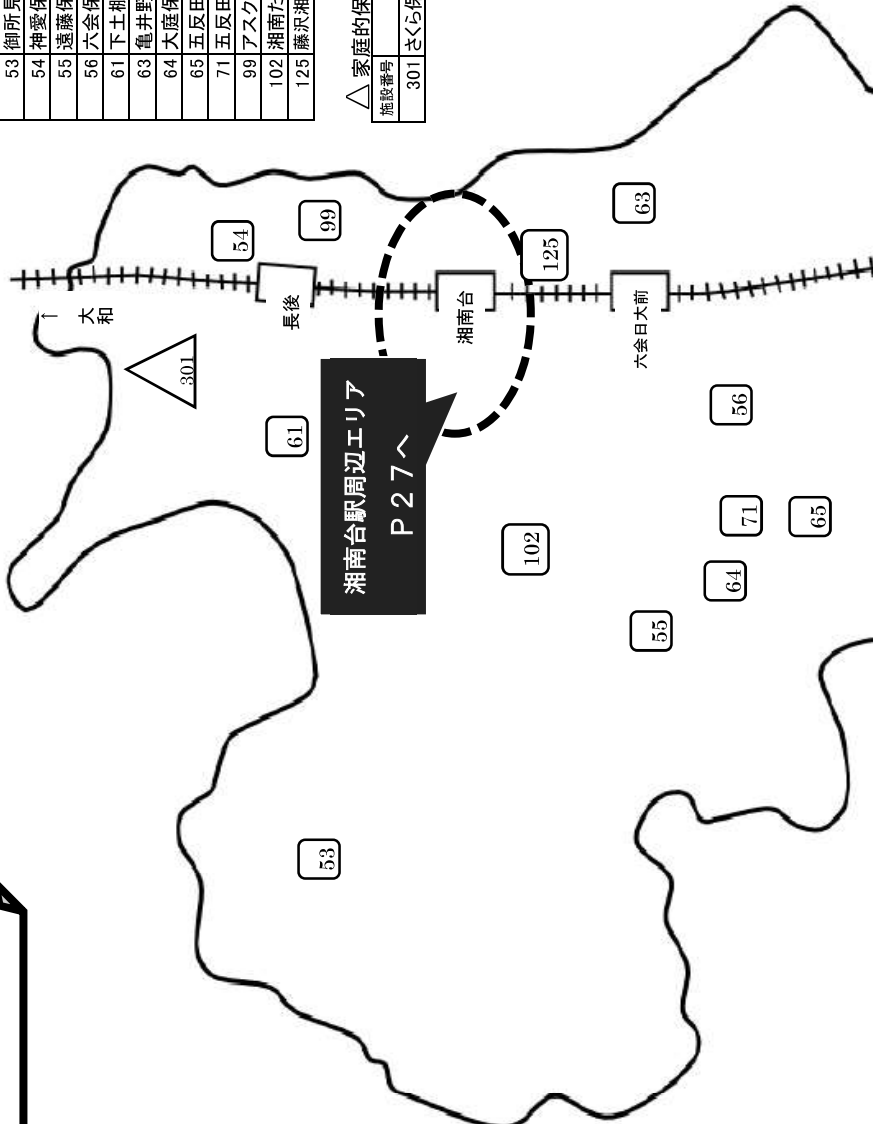

認可保育施設マップ

※2024年9月時点

-  公立
-  法人立
-  小規模保育事業
-  家庭的保育事業
-  認定こども園

□ 法人立

施設番号	施設名	電話番号	住所
53	御所見愛児園	48-1070	用田569
54	神愛保育園	44-0065	高倉745
55	遠藤保育園	87-3251	遠藤2469
56	六会保育園	81-5011	亀井野914-5
61	下土棚保育園	44-2670	下土棚1014-1
63	亀井野保育園	82-1654	亀井野4-4-2
64	大庭保育園	87-1795	遠藤732-9
65	五反田保育園	87-8764	石川646-22
71	五反田つばさ保育園	86-6558	石川3-30-12
99	アスク長後保育園	46-3251	高倉72-4
102	湘南たんぽぽ保育園	87-8000	石川6-18-46
125	藤沢湘南台雲母保育園	41-2511	湘南台7-47-13

△ 家庭的保育事業 ※申込み時点で見学済みであることが必須です。

施設番号	施設名	電話番号	住所
301	さくら保育室	44-2105	長後1432-46

市内保育施設の位置情報は、こちらの二次元コードでもご確認いただけます。

□ 法人立

施設番号	施設名	電話番号	住所
51	わかたけ保育園	34-2417	辻堂3-9-16
57	神明保育園	25-3518	鶴沼神明5-5-32
58	富士見保育園	25-7211	片瀬5-13-15
59	白旗保育園	26-3440	藤沢2-5-1
62	二葉保育園	33-1823	鶴沼海岸6-6-10
66	高谷保育園	26-2737	村岡東3-413-1
69	しんめいはじめ保育園	54-9906	鶴沼神明1-4-21 NTCビル湘南藤沢ビルF
72	キッズ鶴沼・藤沢	52-2345	鶴沼藤が谷1-7-8
75	グリーンキッズ湘南	81-7900	大庭7990-1
77	キッズ鶴沼・藤沢(分園)	52-2370	鶴沼藤が谷1-8-16
79	湘南ひばり保育園	86-7766	柄沢2-7-23
80	保育園アワーキッズ辻堂	86-5519	辻堂2-7-7 ウィンディ湘南2F