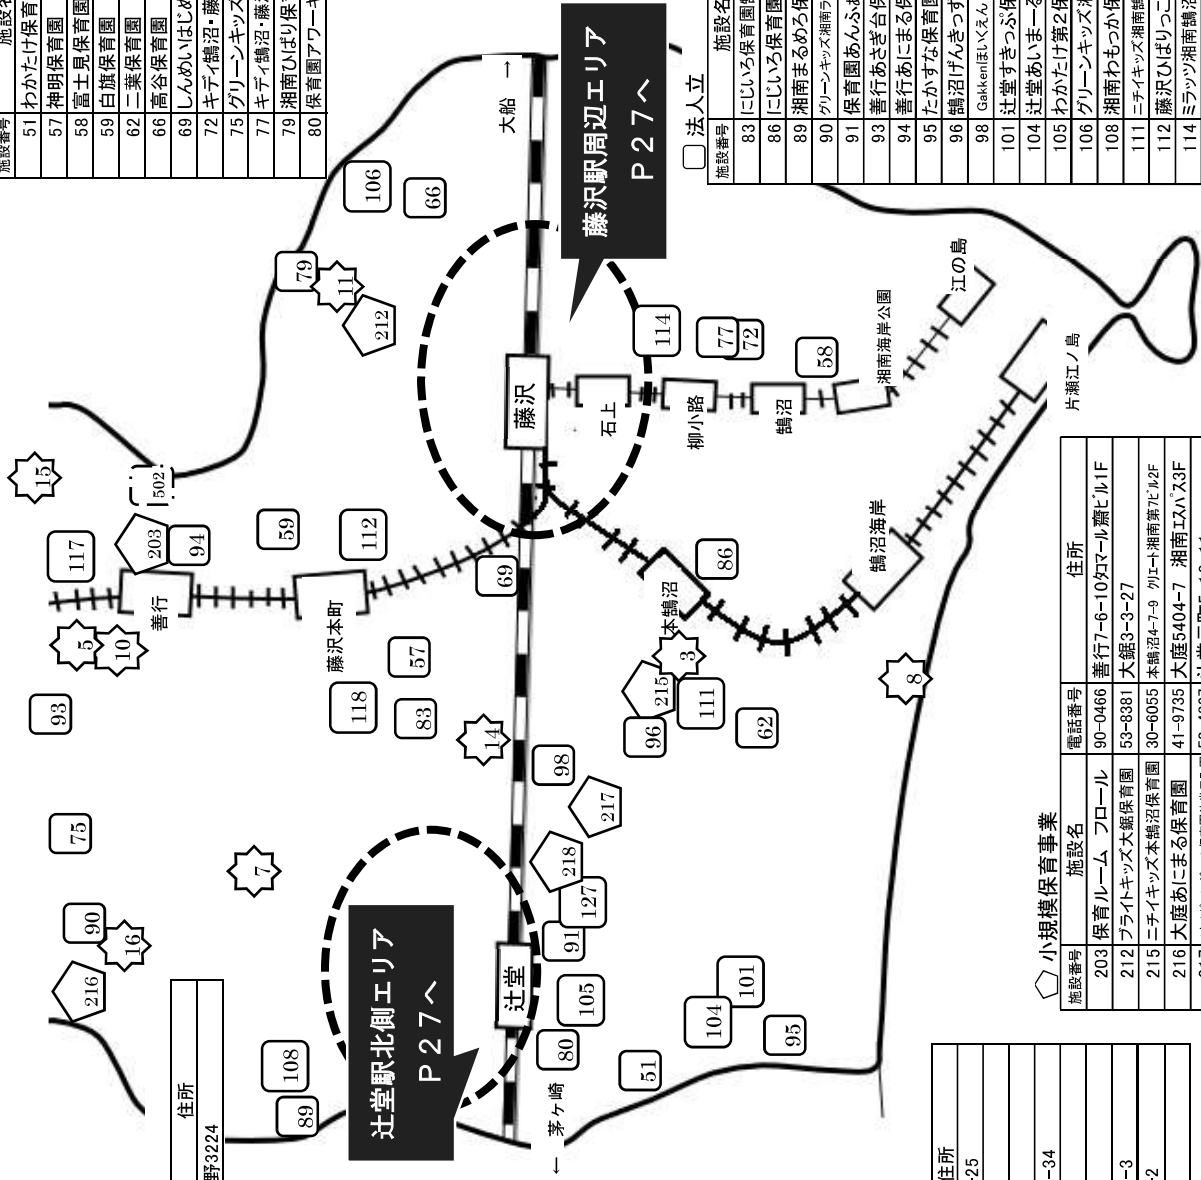

□ 法人立

施設番号	施設名	電話番号	住所
51	わかたけ保育園	34-2417	辻堂3-9-16
57	神明保育園	25-3518	鶴沼神明5-5-32
58	富士見保育園	25-7211	片瀬5-13-15
59	白旗保育園	26-3440	藤沢2-5-1
62	二葉保育園	33-1823	鶴沼海岸6-6-10
66	高谷保育園	26-2737	村岡東3-413-1
69	しんめいはじめ保育園	54-9906	鶴沼神明1-4-21 NTCビル湘南藤沢ビルF
72	キッズ鶴沼・藤沢	52-2345	鶴沼藤が谷1-7-8
75	グリーンキッズ湘南	81-7900	大庭7990-1
77	キッズ鶴沼・藤沢(分園)	52-2370	鶴沼藤が谷1-8-16
79	湘南ひばり保育園	86-7766	柄沢2-7-23
80	保育園アワーキッズ辻堂	86-5519	辻堂2-7-7 ウィンディ湘南2F

□ 認定こども園

施設番号	施設名	電話番号	住所
502	藤沢いずみ幼稚園	81-2808	亀井野3224

□ 法人立

施設番号	施設名	電話番号	住所
83	にじろ保育園鶴沼神明	52-4601	鶴沼神明5-8-12
86	にじろ保育園本鶴沼	41-9100	鶴沼桜が岡3-4-16
89	湘南まるめる保育園	36-0500	城南1-16-16
90	グリーンキッズ湘南ライフタウン	53-8544	大庭5406-14
91	保育園あふらん	53-8558	辻堂1-4-2 Lビル2F・3F
93	善行あさぎ台保育園	47-9104	善行3-14-7
94	善行あなま保育園	84-2358	善行7-3-5 フラジラ善行IF
95	たかす保育園	86-7676	辻堂西海岸2-12-1
96	鶴沼げんきつづ保育園	35-6655	本鶴沼4-9-3
98	GakkenEIKYUさん 藤沢SST	54-7167	辻堂元町6-17-1
101	辻堂すきさぐ保育園	86-7357	辻堂6-14-5
104	辻堂あいまーる保育園	33-7800	辻堂6-4-3
105	わかたけ第2保育園	90-5612	辻堂1-5-5
106	グリーンキッズ湘南村岡	90-5858	渡内3-8-67
108	湘南わもっか保育園	35-8300	城南1-21-17
111	ニチャキッズ湘南鶴沼保育園	38-8261	本鶴沼3-12-33 ヘルプアザ1F
112	藤沢ひばりこ保育園	47-6627	本町4-12-1 CASSIA藤沢本町2F
114	ミラツク湘南鶴沼保育園	47-7415	鶴沼藤が谷1-1-5 江ノ電ビル2F
117	善行・学びの保育園	86-5864	善行6-1-5
118	藤沢本町雲母保育園	25-8720	鶴沼神明5-11-13
127	ウィンディあひの森保育園辻堂	52-5123	辻堂1-4-26

□ 小規模保育事業

施設番号	施設名	電話番号	住所
203	保育園ルーム フロール	90-0466	善行7-6-10知マルビル1F
212	プライトキッズ大観保育園	53-8381	大観3-3-27
215	ニチャキッズ本鶴沼保育園	30-6055	本鶴沼4-9 クレイト湘南第7ビル2F
216	大庭あにまる保育園	41-9735	大庭5404-7 湘南エスパ3F
217	マルトエッジェル保育園辻堂元町園	52-4367	辻堂元町5-13-11
218	ぼとふ藤沢	90-4812	辻堂元町1-11-3 山口ビル1F

☆ 公立

施設番号	施設名	電話番号	住所
3	鶴沼保育園	36-4584	本鶴沼3-16-25
5	善行保育園	81-6169	善行2-18-1
7	明治保育園	36-1221	城南3-6-18
8	浜風保育園	34-4545	鶴沼海岸4-7-34
10	善行乳児保育園	82-0521	善行2-18-5
11	柄沢保育園	26-1355	柄沢1-6-5
14	高山保育園	33-1022	辻堂新町4-2-3
15	またの保育園	81-8727	西呉野1962-2
16	小糸保育園	87-9121	大庭5103-3