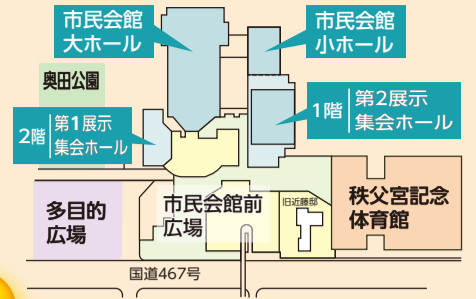

藤沢エリア

※藤沢駅周辺及び公共施設敷地内は禁煙です。
(藤沢市民会館周辺)
 藤沢駅周辺から市民会館前広場まで、
 楽しいイベントが盛りだくさんの
 藤沢エリアです。

市民会館前広場

ふじさわお祭り広場

ステージ・各種団体PR・福祉バザー
 ステージパフォーマンスや福祉バザーで賑わう、
 子供も大人も楽しめる広場です。

28日 10:00~17:00

29日 10:00~16:00

お祭り最大の賑わい!

美味しいものたくさん!!

ふじさわ屋台村

28日 10:00~17:00

29日 10:00~16:00

今年は市民会館前広場に屋台がたくさん並ぶ! 昔ながらの屋台から最新グルメまで行列必至!?

オリンピック・パラリンピック PRブース

28日 10:00~17:00

29日 10:00~16:00