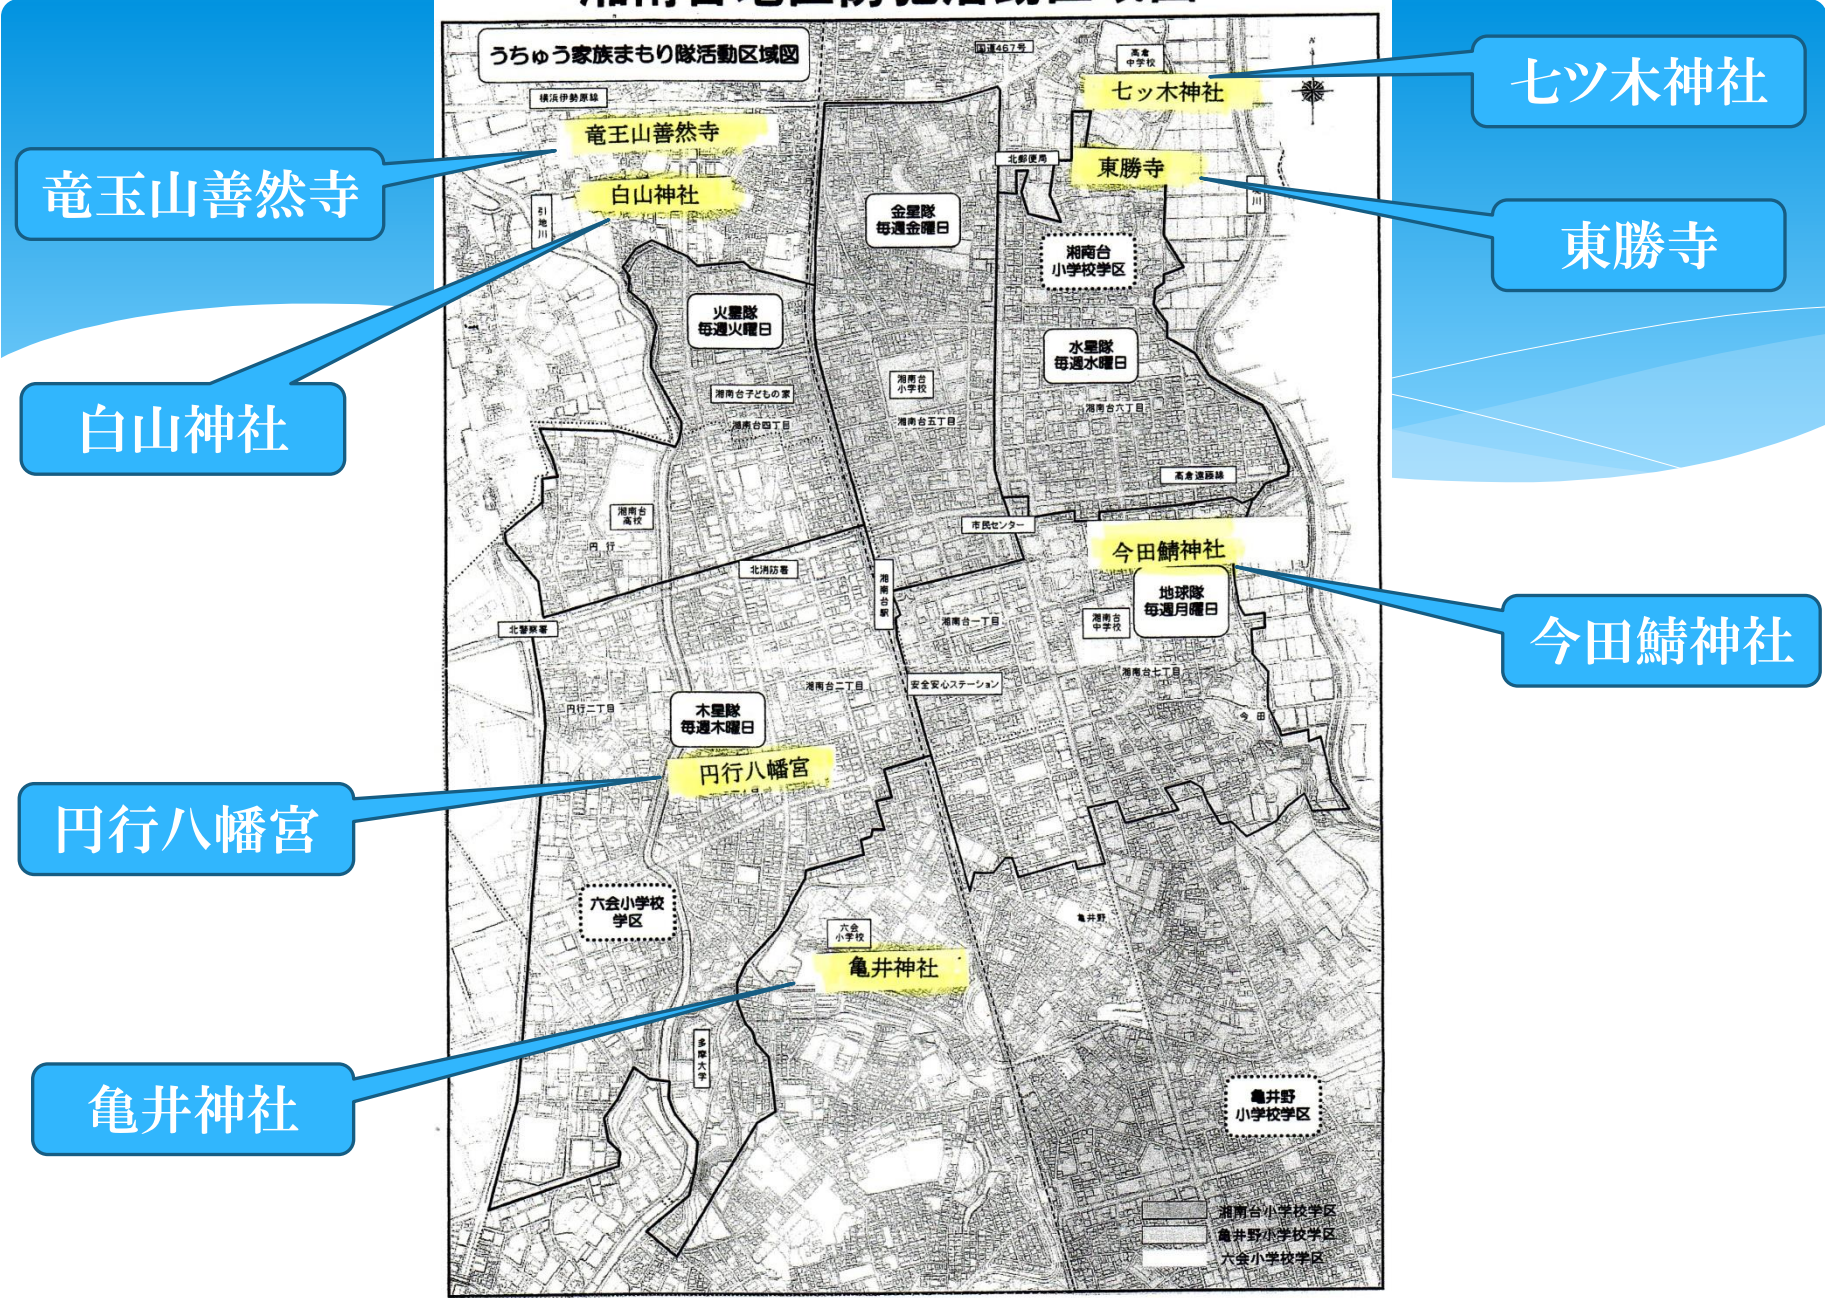

# 湘南台の街

湘南台文化センター

湘南台駅地下アートスクエア

湘南台公園

七ツ木神社

# 湘南台の魅力

- \* **‘自然’と‘文化’が感じられる街**
- \* 2つの川に挟まれた湘南台。春は桜をはじめとする美しい花景色が川沿いに続きます。22もの公園が点在し図書館や文化センターなどの施設も充実しています。
- \* **みんなが集まる元気な街**
- \* 小田急線・相鉄線・横浜市営地下鉄の3線乗り入れと同時に地下改札口となり、横浜や新宿にもアクセスしやすく、快適な居住環境のまちとしても人気です。
- \* **レインボータウンは輝く街**
- \* まちも人もきらきら輝けるよう、まさに虹のように七色に輝くまちとなるよう願いを込めて私たちは‘レインボータウン’と名付けました。

# 湘南台地区防犯活動区域図