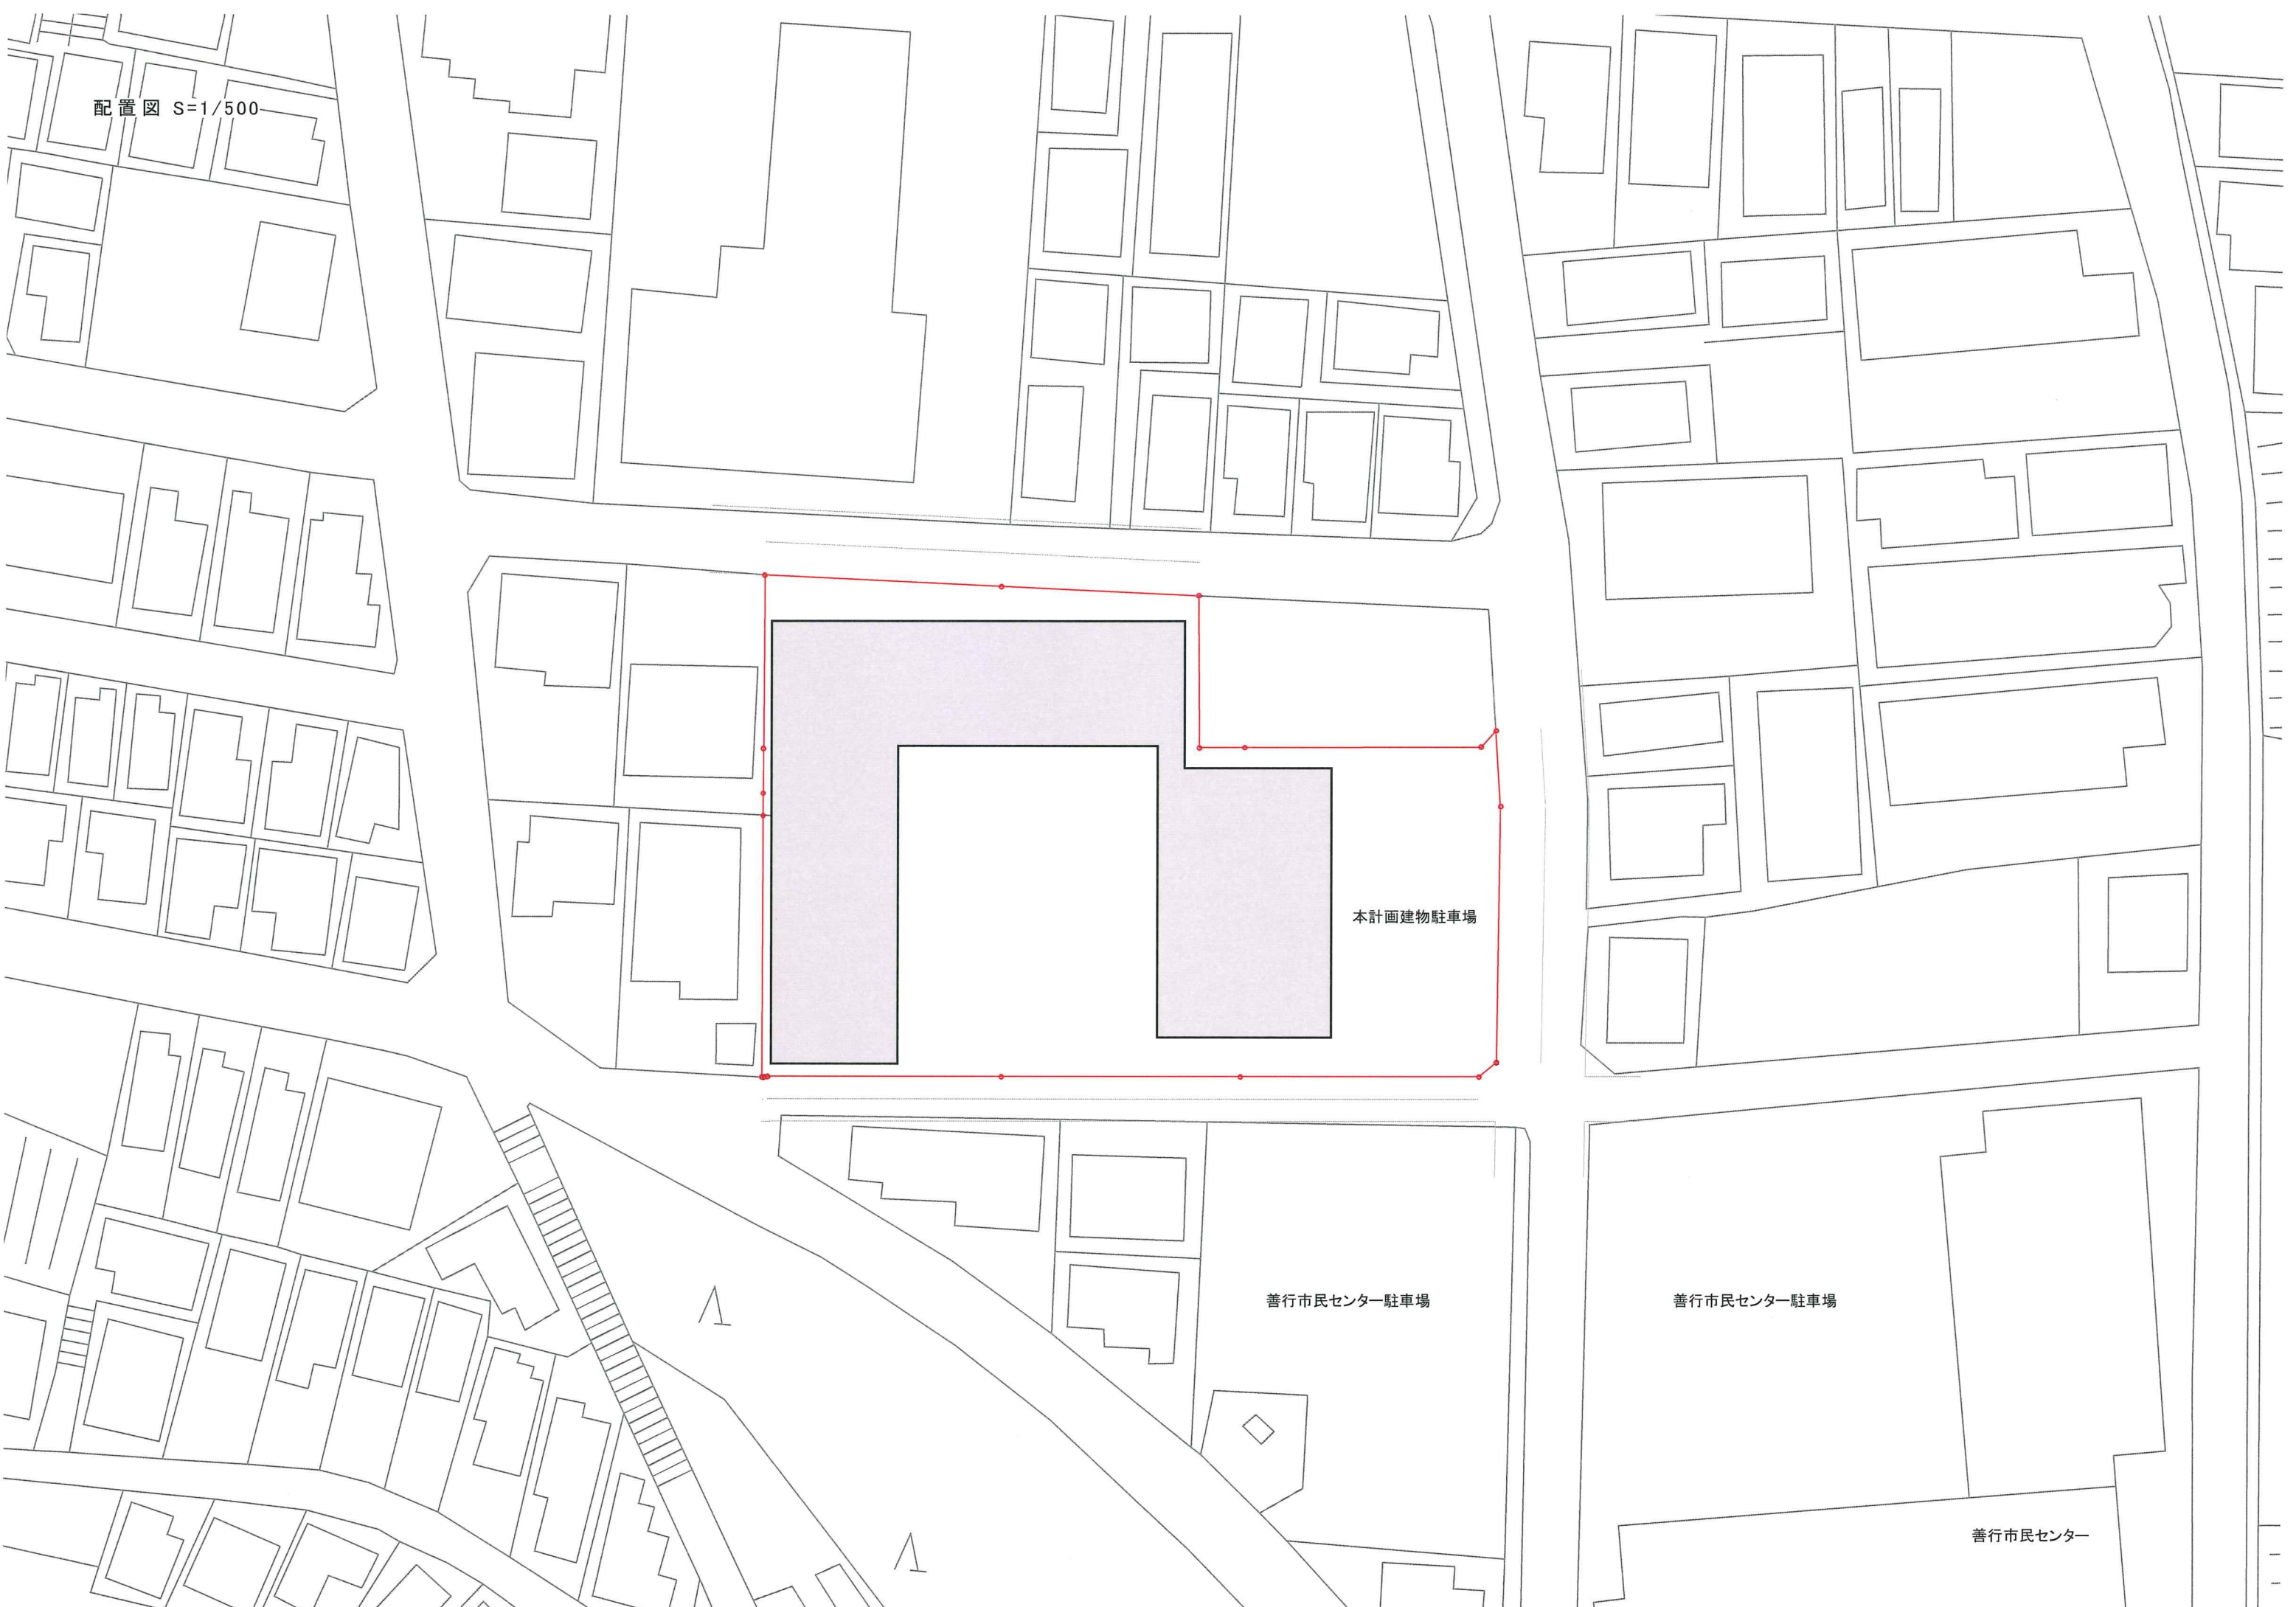

配置図 S=1/500

本計画建物駐車場

善行市民センター駐車場

善行市民センター駐車場

善行市民センター