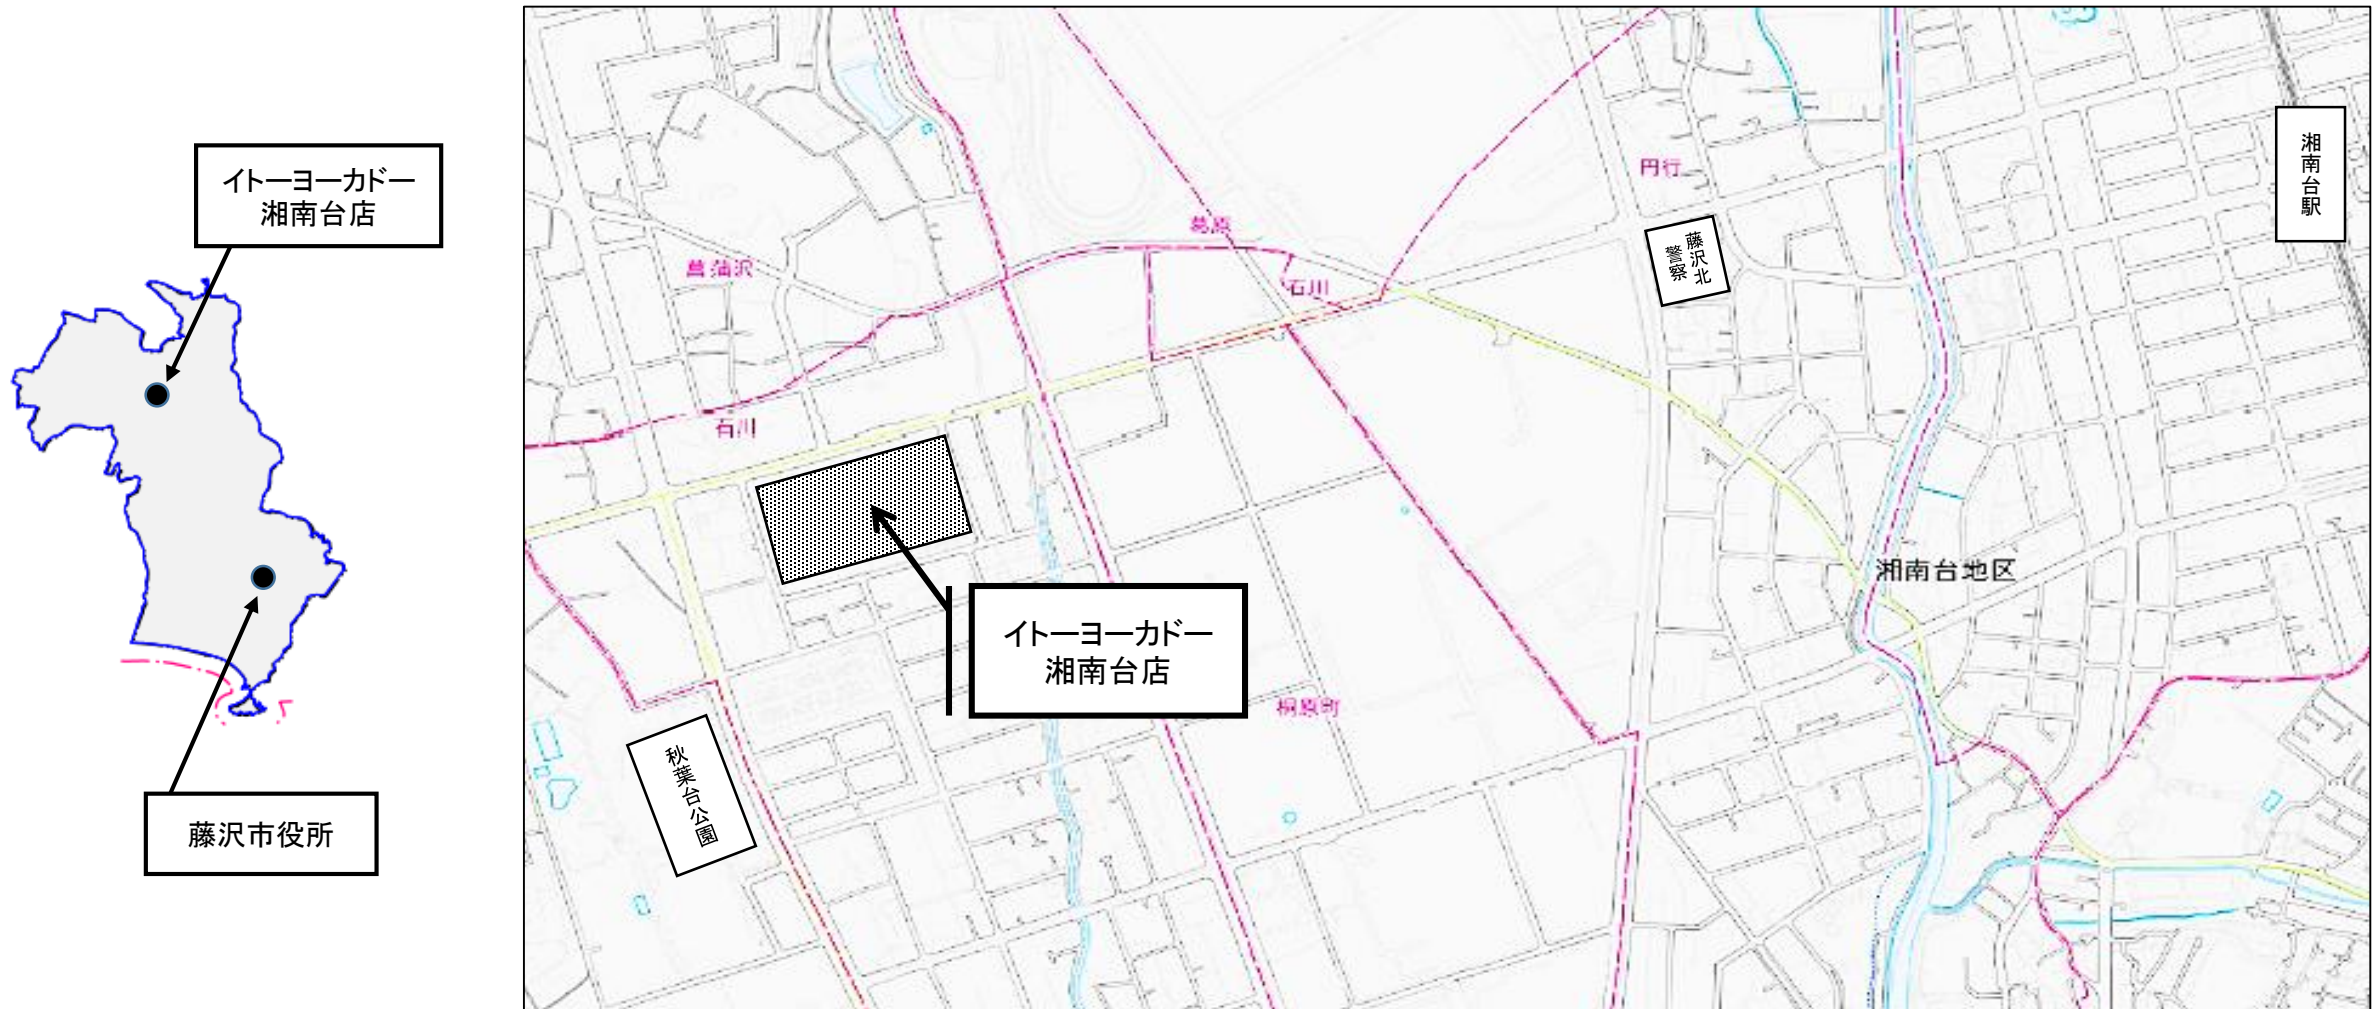

1. イトーヨーカドー湘南台店（藤沢市石川6丁目2-1）

アクセス：小田急江ノ島線・横浜市営地下鉄・相模鉄道「湘南台駅」からバス10分

（藤39系統または湘11系統で「南大山」下車、慶応大学行きで「南大山」下車）

駐車場：1,458台（駐車料金無料）

2. 藤沢市マイナンバーカード北部窓口（イトーヨーカドー湘南台店2階）

窓口数：8窓口

広さ（面積）：124㎡（37.5坪）

イトーヨーカドー湘南台店2階 案内図

藤沢市マイナンバーカード
北部窓口

藤沢市マイナンバーカード北部窓口 イメージ図

※待合スペースには市内の風景写真を掲示する予定です