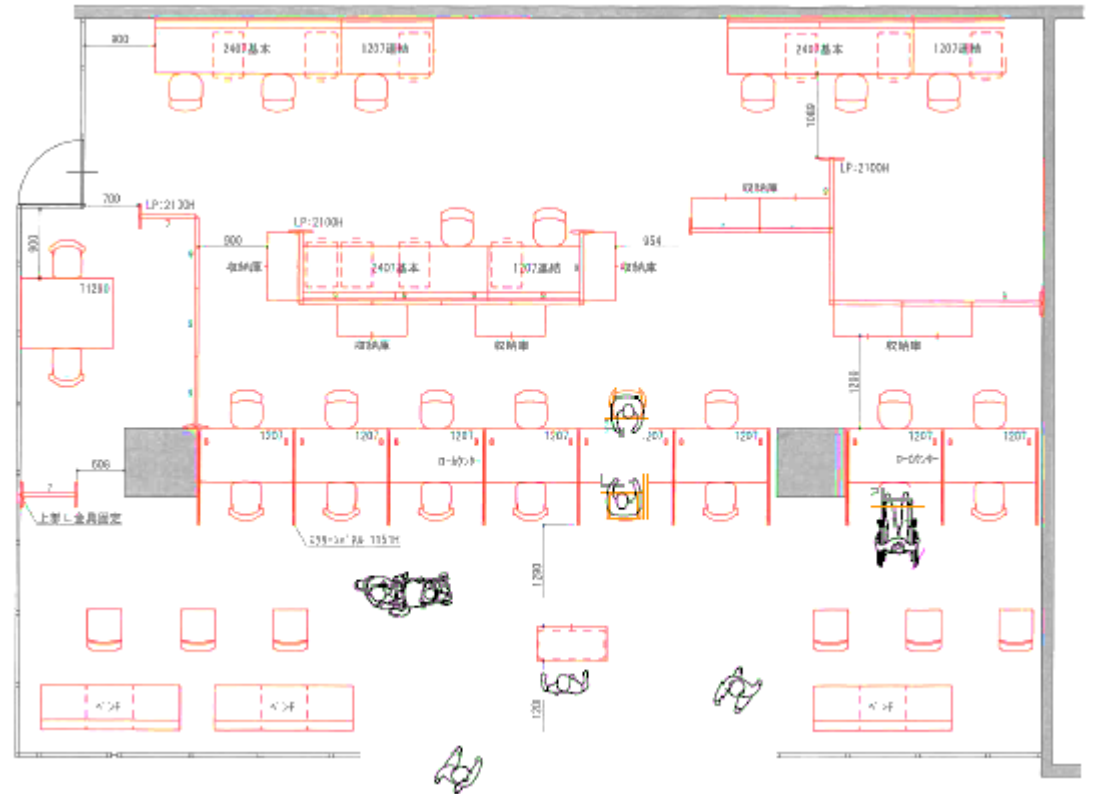

藤沢市マイナンバーカード
北部窓口

藤沢市マイナンバーカード北部窓口 イメージ図

※待合スペースには市内の風景写真を掲示する予定です