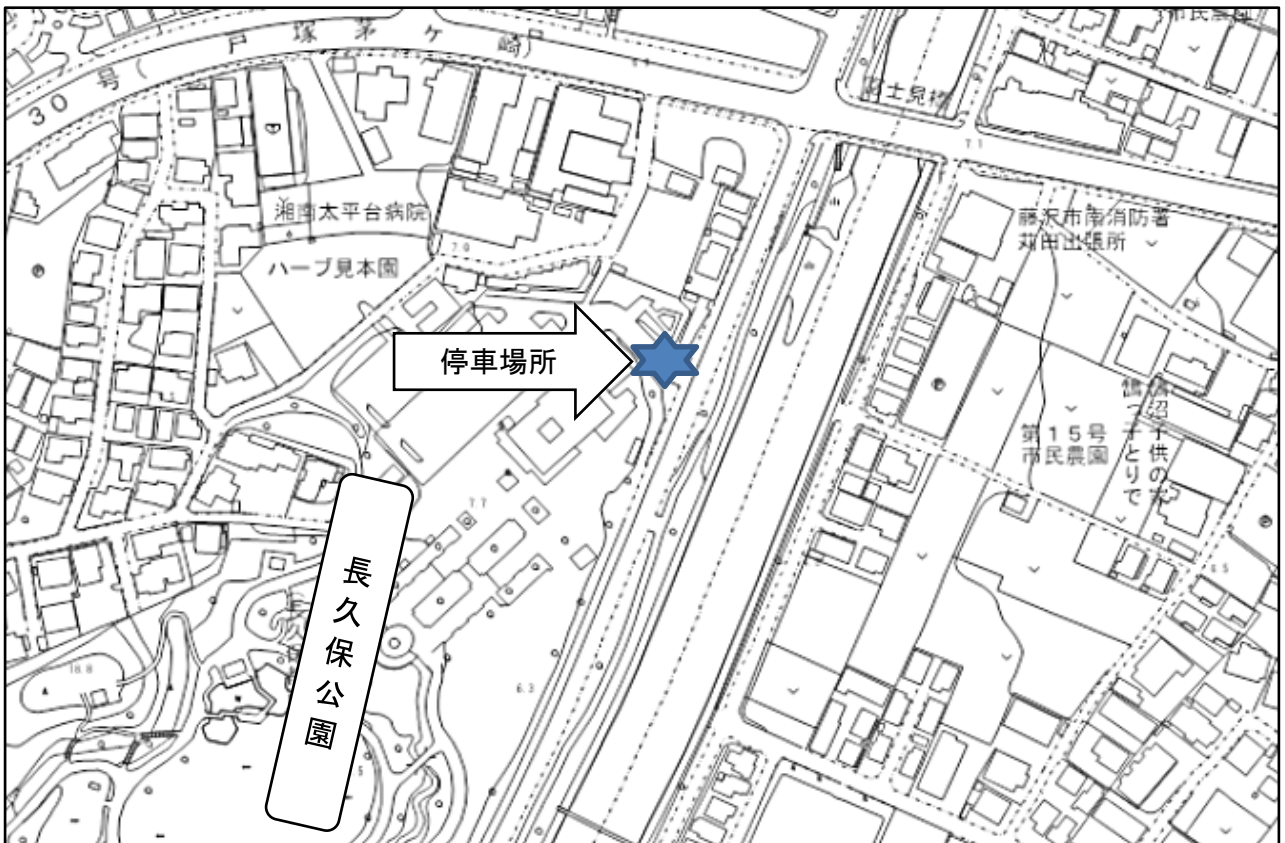

湘南すまいるバス(高齢者福祉バス)運行事業
(2024年(令和6年)6月1日現在)

老人福祉センター湘南なぎさ荘行き

湘南なぎさ号 地図

(鵜沼神明・辻堂ルート)

16.長久保公園

17.上村橋バス停先 旧萬屋酒店隣

18.烏森公園 日本精工向かい

19.湘南高校グラウンド ピザハット向かい

20.メルシャン藤沢工場(株) 向かい石材店前

21.NTT辻堂社宅前 駐車場前

22. 明治市民センター前

23. 浜見山交差点 旧辻堂市民センター前

24. マンションニューライフ6号棟向かい すこやか広場

25. 辻堂市民センター 辻堂団地3-1号棟前

26. セレモニーホールえにし前