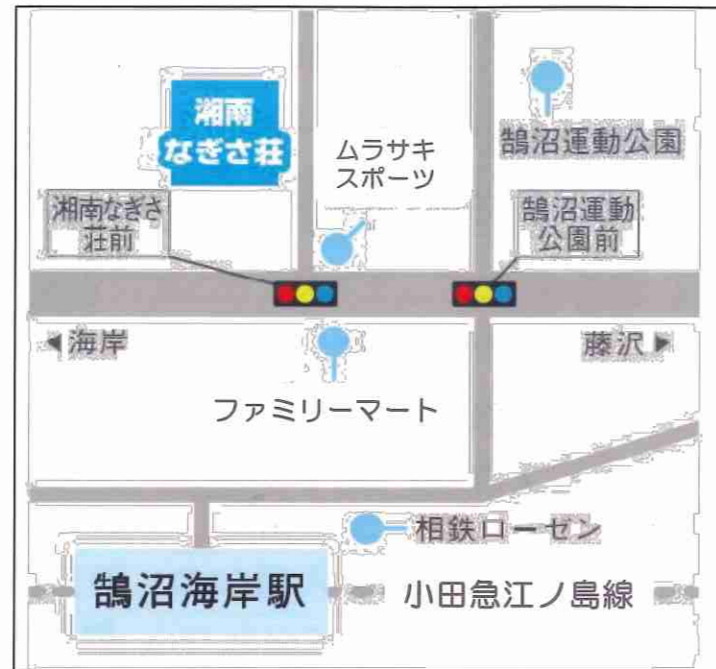

交通機関のご案内

【藤沢駅から】

- 江ノ電バス
藤沢駅北口さいか屋前③番乗り場
「鵜沼車庫前」行き
「鵜沼運動公園前」下車 徒歩3分
- 小田急江ノ島線
「片瀬江ノ島」行き
「鵜沼海岸」駅下車 徒歩10～15分

【辻堂駅から】

- 江ノ電バス
辻堂駅南口②番乗り場
「湘洋中学校経由 鵜沼車庫前」行き
「鵜沼車庫前」下車 徒歩3分

★案内図★

☆お願い☆

- ◆駐車台数に限りがありますので、ご来場は公共交通機関をご利用ください
- ◆館内は土足禁止のため、ご来場の際はくつ袋をご持参ください
- ◆敷地内は禁酒・禁煙です
- ◆ゴミはできるだけお持ち帰りください
- ◆催し物は都合により変更になる場合があります

11月9日(土)

午前9時10分～午後3時30分

10日(日)

午前9時10分～
午後2時30分

※物販等の開始時間は
この限りではありません

※ 詳細は、お問い合わせください

- ☆作品展示
- ☆サークル発表
- ☆なぎさマルシェ
- ☆似顔絵コーナー
- ☆お祭りアクア
- ☆コンサートなど

【お問い合わせ】 いきいきシニアセンター(藤沢市老人福祉センター)