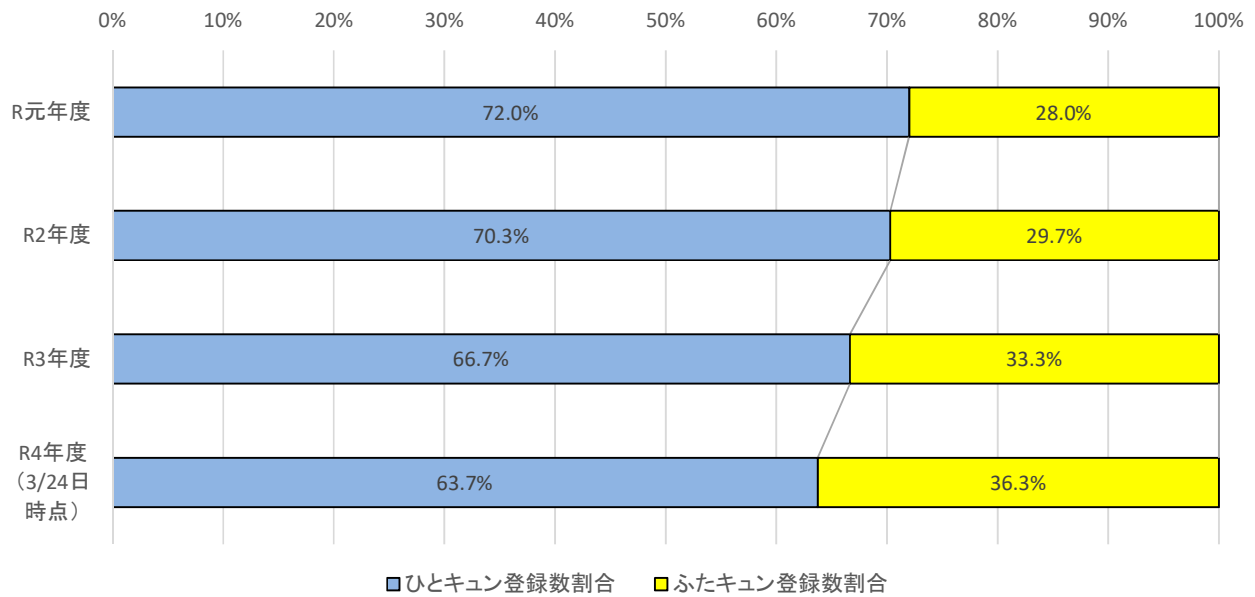

イ 登録ランク数の割合