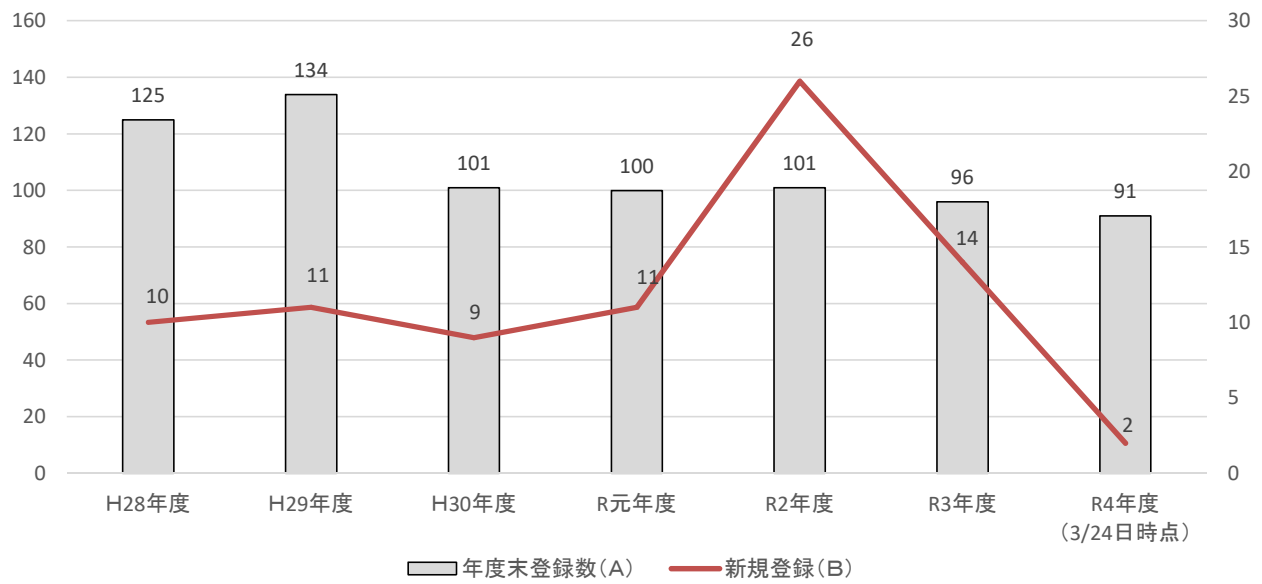

(2) 登録店舗数の関係について

ア 年度末登録数と新規登録数の関係