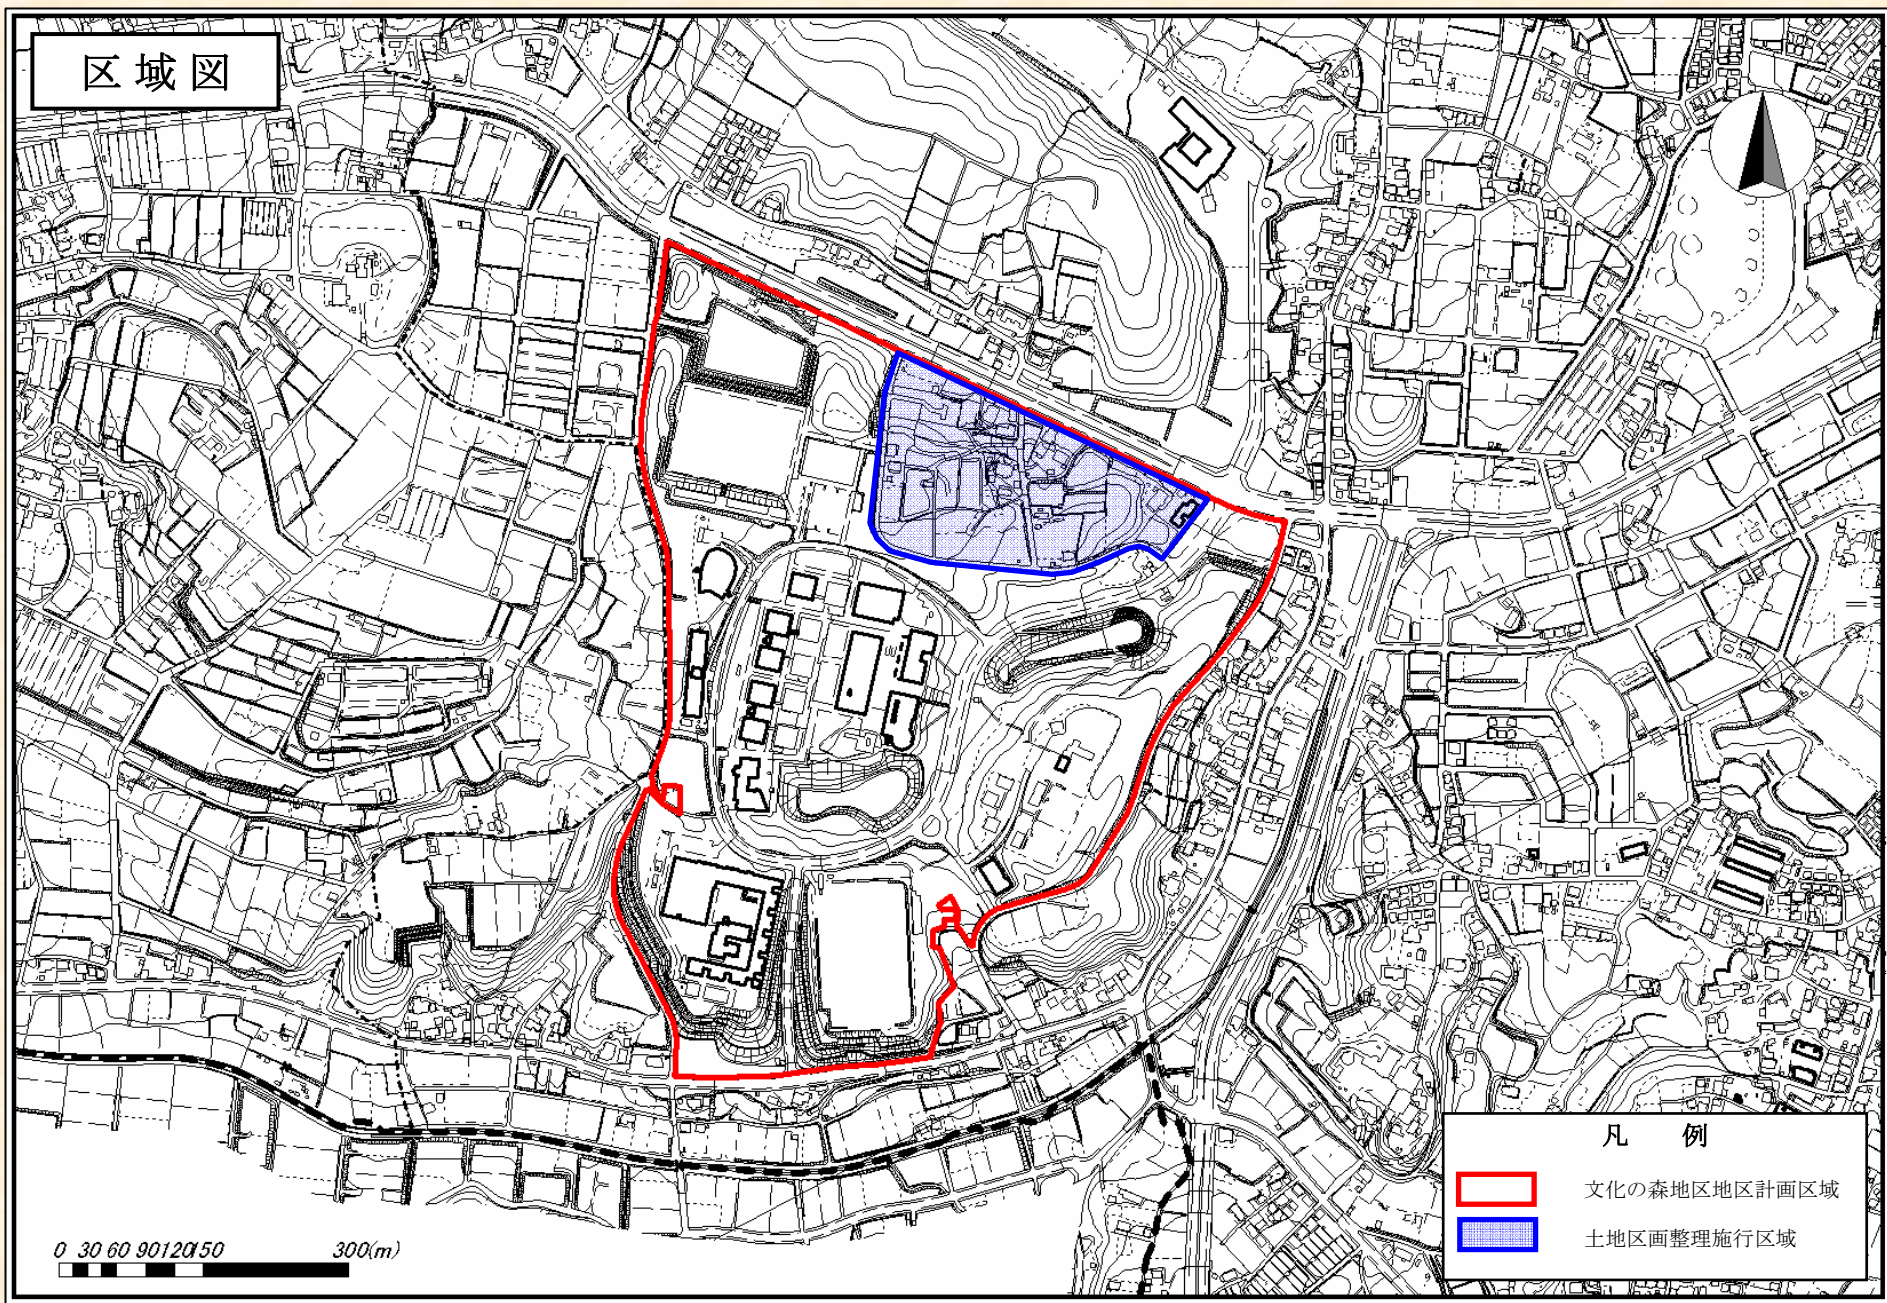

区域図

0 30 60 90 120 150 300(m)

凡例

-  文化の森地区地区計画区域
-  土地区画整理施行区域