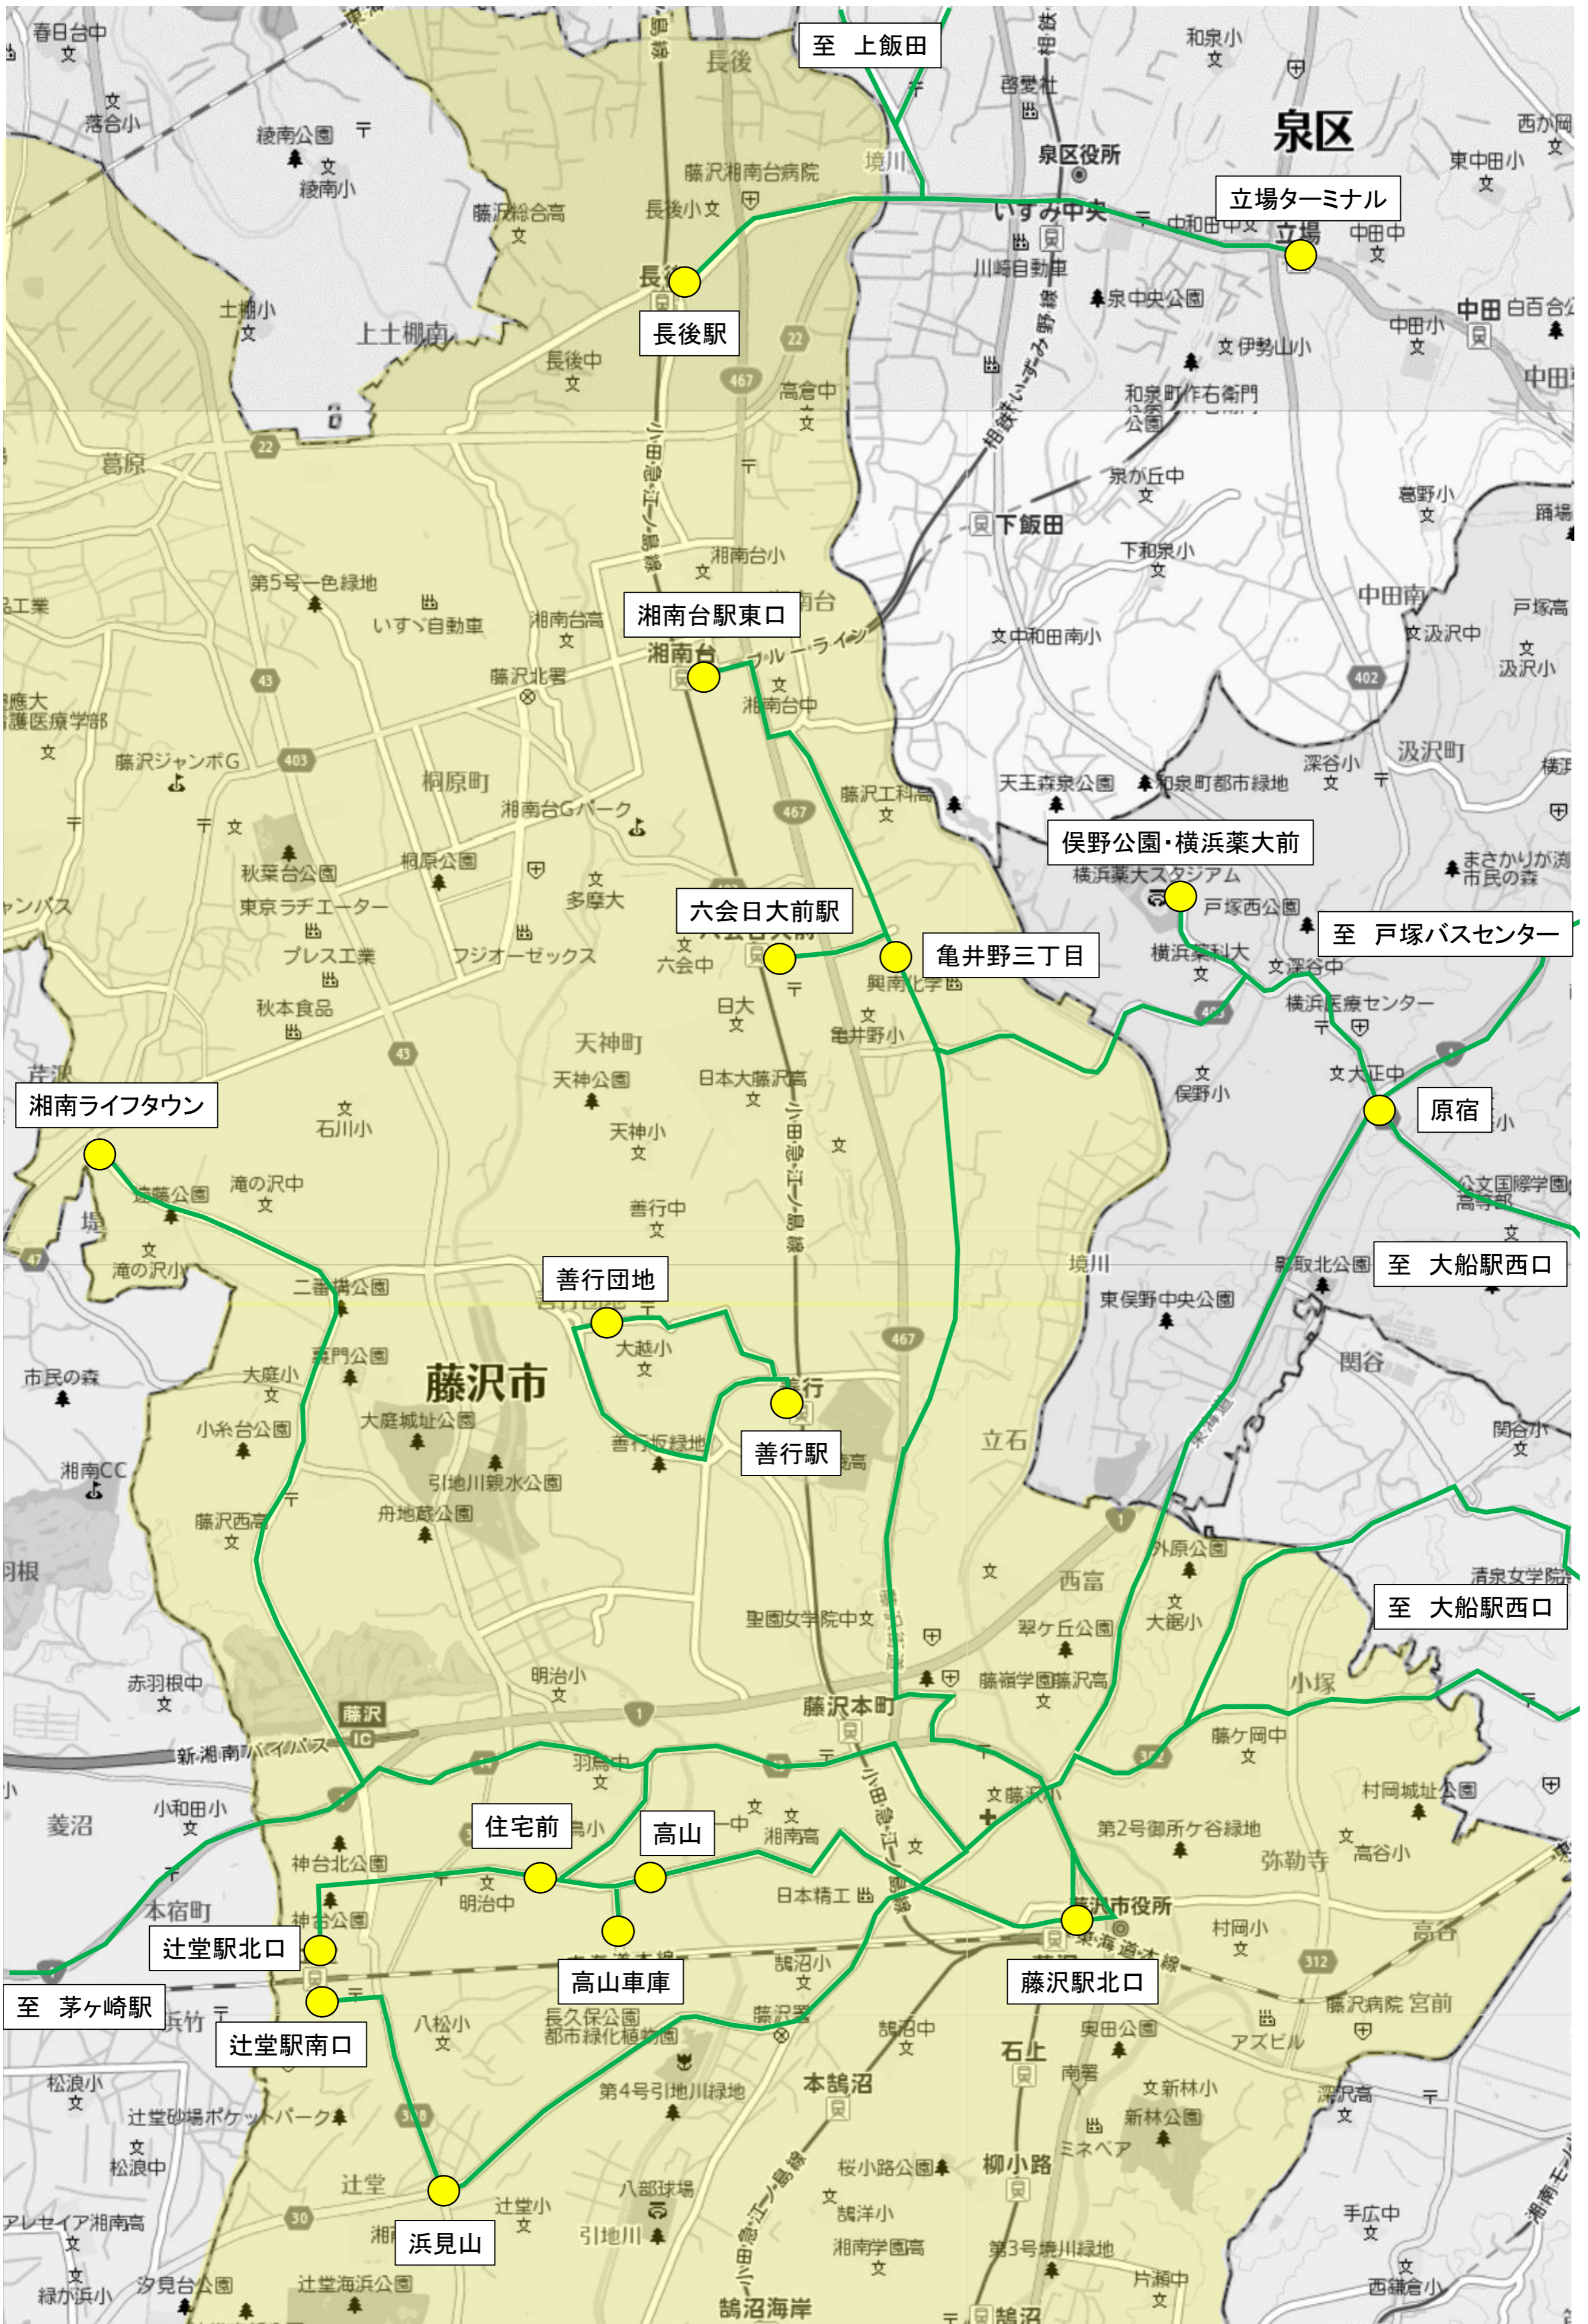

2. ダイヤ改正日

- (1) 平成 29 年 10 月 23 日（月）実施済み・・・整理番号②の系統
- (1) 平成 29 年 12 月 2 日（土）実施予定・・・整理番号①の系統

3. 添付資料

- (1) 関連系統略図
- (2) 関連系統の運行間隔

以上

関連系統略図

関連システムの運行間隔

系統名および区間	時間帯	運行間隔(分)					
		平日		土曜		休日	
		現在	改正後	現在	改正後	現在	改正後
船32 藤沢駅北口～渡内～大船駅西口	朝	4～15	変更なし	5～20	5～20	5～20	5～20
	日中	5～15	変更なし	15	15～20	15	20
	夕方	10～20	変更なし	10～20	15～20	15～20	20
船33 藤沢駅北口～関谷インター～大船駅西口	朝	12～27	変更なし	17～30	30～40	30～40	変更なし
	日中	15～30	変更なし	17～30	30	30	変更なし
	夕方	12～20	変更なし	20～30	30	30	変更なし
【藤沢駅北口～原宿】間の運行間隔 ※船65 藤沢駅北口～原宿・公文～大船駅西口は土曜、休日運休いたします	朝	2～15	変更なし	5～25	5～25	5～25	6～25
	日中	4～20	変更なし	5～20	7～20	5～20	7～20
	夕方	3～15	変更なし	1～20	3～20	4～20	6～20
【藤沢駅北口～亀井野三丁目】間の運行間隔	朝	15～25	変更なし	20～40	30～40	20～40	30～40
	日中	16～31	変更なし	35～45	60	35～45	60
	夕方	16～35	変更なし	35～45	30～60	35～45	30～60
【藤沢駅北口～高山】間の運行間隔	朝	10～30	変更なし	20～30	20～30	20～30	20～30
	日中	10～25	変更なし	20	20	20	20
	夕方	5～40	変更なし	20～30	20～30	20～30	20～30
【辻堂駅北口～住宅前】間の運行間隔	朝	9～30	変更なし	15～60	30～40	15～60	30～40
	日中	4～35	変更なし	2～70	30～60	2～70	30～60
	夕方	15～35	変更なし	5～45	30～60	5～45	30～60
【藤沢駅北口～浜見山】間の運行間隔 ※藤06 藤沢駅北口～長久保～辻堂駅南口は土曜、休日運休いたします	朝	2～12	変更なし	7～15	12～15	7～15	12～15
	日中	6～15	変更なし	7～15	15	7～15	15
	夕方	6～12	変更なし	15	15	15	15
藤12 藤沢駅北口～隧道・駒寄～湘南ライフタウン	朝	15～60	変更なし	30～60	35～60	30～60	35～60
	日中	20～30	変更なし	30	40	30	40
	夕方	20～45	変更なし	30～60	30～80	30～60	30～80
【善行駅～善行団地】間の運行間隔	朝	6～15	変更なし	8～20	18～22	8～20	18～22
	日中	10～42	変更なし	10～20	15～22	10～20	15～22
	夕方	10～22	変更なし	6～20	16～22	6～20	16～22
長54 長後駅～飯田～立場ターミナル	朝	20～25	30	20～25	30	20～25	30
	日中	20～25	30	25	30	25	30
	夕方	20～25	30	20～25	30	20～25	30
【長後駅～上飯田間】の運行間隔	朝	6～40	変更なし	6～50	6～50	6～50	6～50
	日中	14～100	20～90	15～90	15～95	15～90	15～95
	夕方	14～85	15～94	25～80	25～60	25～80	25～60
湘29 湘南台駅東口～直行～俣野公園・横浜薬大前	朝	5～30	変更なし	運行なし	運行なし	運行なし	運行なし
	日中	運行なし	運行なし	運行なし	運行なし	運行なし	運行なし
	夕方	5～30	5～35	運行なし	運行なし	運行なし	運行なし

辻堂駅北口～慶応大学 線4系統の運行経路変更について

1. 2018年1～2月頃からの運行経路

2. 現行の運行経路