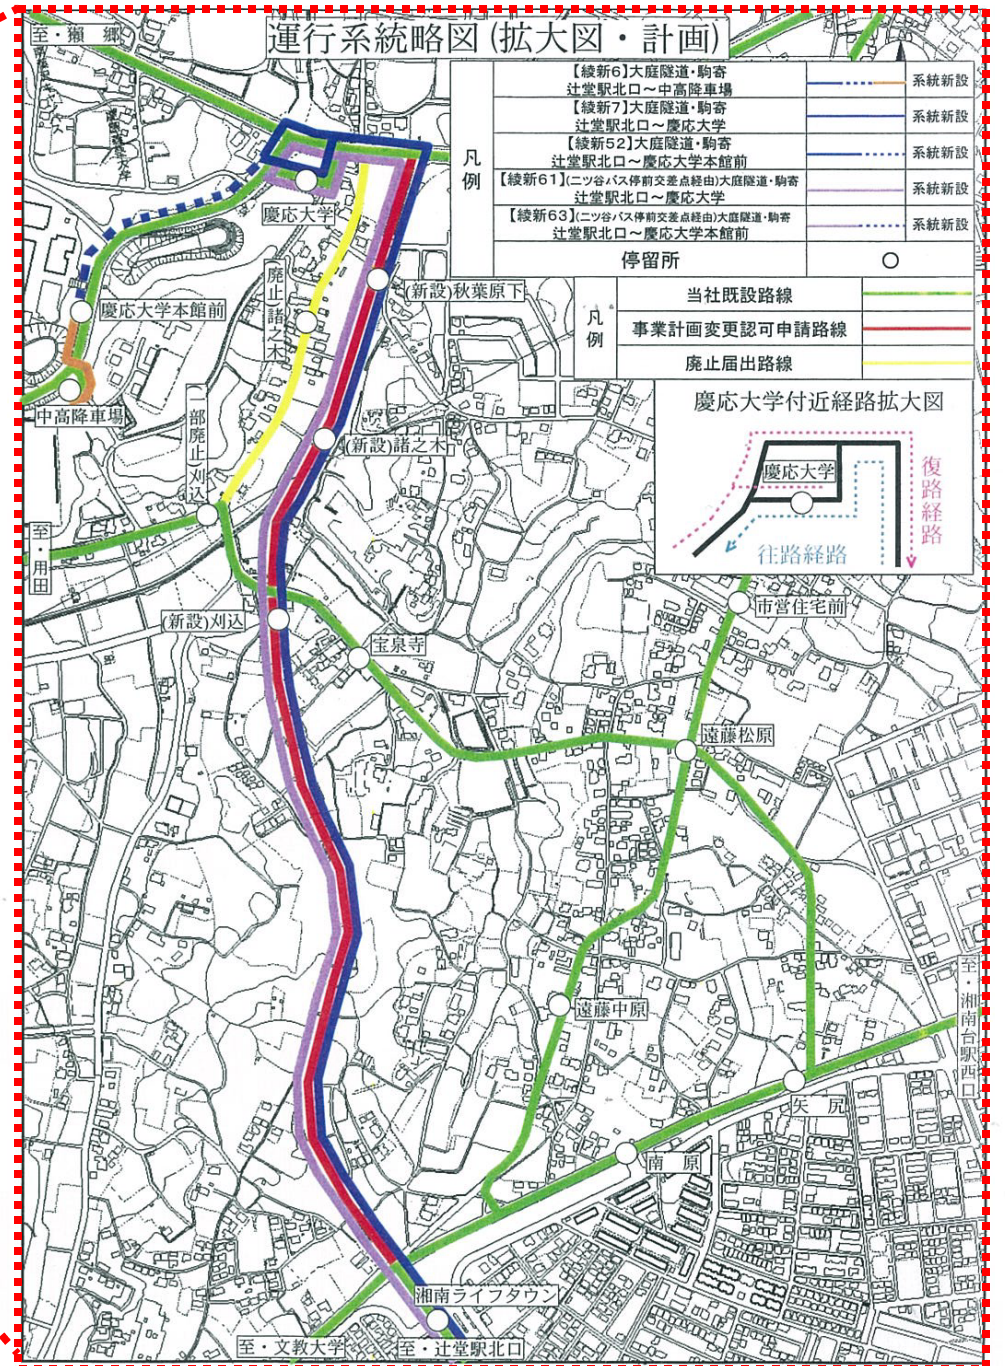

2. ダイヤ改正日

- (1) 平成 29 年 10 月 23 日（月）実施済み・・・整理番号②の系統
- (1) 平成 29 年 12 月 2 日（土）実施予定・・・整理番号①の系統

3. 添付資料

- (1) 関連系統略図
- (2) 関連系統の運行間隔

以上

関連系統略図

関連システムの運行間隔

系統名および区間	時間帯	運行間隔(分)					
		平日		土曜		休日	
		現在	改正後	現在	改正後	現在	改正後
船32 藤沢駅北口～渡内～大船駅西口	朝	4～15	変更なし	5～20	5～20	5～20	5～20
	日中	5～15	変更なし	15	15～20	15	20
	夕方	10～20	変更なし	10～20	15～20	15～20	20
船33 藤沢駅北口～関谷インター～大船駅西口	朝	12～27	変更なし	17～30	30～40	30～40	変更なし
	日中	15～30	変更なし	17～30	30	30	変更なし
	夕方	12～20	変更なし	20～30	30	30	変更なし
【藤沢駅北口～原宿】間の運行間隔 ※船65 藤沢駅北口～原宿・公文～大船駅西口は土曜、休日運休いたします	朝	2～15	変更なし	5～25	5～25	5～25	6～25
	日中	4～20	変更なし	5～20	7～20	5～20	7～20
	夕方	3～15	変更なし	1～20	3～20	4～20	6～20
【藤沢駅北口～亀井野三丁目】間の運行間隔	朝	15～25	変更なし	20～40	30～40	20～40	30～40
	日中	16～31	変更なし	35～45	60	35～45	60
	夕方	16～35	変更なし	35～45	30～60	35～45	30～60
【藤沢駅北口～高山】間の運行間隔	朝	10～30	変更なし	20～30	20～30	20～30	20～30
	日中	10～25	変更なし	20	20	20	20
	夕方	5～40	変更なし	20～30	20～30	20～30	20～30
【辻堂駅北口～住宅前】間の運行間隔	朝	9～30	変更なし	15～60	30～40	15～60	30～40
	日中	4～35	変更なし	2～70	30～60	2～70	30～60
	夕方	15～35	変更なし	5～45	30～60	5～45	30～60
【藤沢駅北口～浜見山】間の運行間隔 ※藤06 藤沢駅北口～長久保～辻堂駅南口は土曜、休日運休いたします	朝	2～12	変更なし	7～15	12～15	7～15	12～15
	日中	6～15	変更なし	7～15	15	7～15	15
	夕方	6～12	変更なし	15	15	15	15
藤12 藤沢駅北口～隧道・駒寄～湘南ライフタウン	朝	15～60	変更なし	30～60	35～60	30～60	35～60
	日中	20～30	変更なし	30	40	30	40
	夕方	20～45	変更なし	30～60	30～80	30～60	30～80
【善行駅～善行団地】間の運行間隔	朝	6～15	変更なし	8～20	18～22	8～20	18～22
	日中	10～42	変更なし	10～20	15～22	10～20	15～22
	夕方	10～22	変更なし	6～20	16～22	6～20	16～22
長54 長後駅～飯田～立場ターミナル	朝	20～25	30	20～25	30	20～25	30
	日中	20～25	30	25	30	25	30
	夕方	20～25	30	20～25	30	20～25	30
【長後駅～上飯田間】の運行間隔	朝	6～40	変更なし	6～50	6～50	6～50	6～50
	日中	14～100	20～90	15～90	15～95	15～90	15～95
	夕方	14～85	15～94	25～80	25～60	25～80	25～60
湘29 湘南台駅東口～直行～俣野公園・横浜薬大前	朝	5～30	変更なし	運行なし	運行なし	運行なし	運行なし
	日中	運行なし	運行なし	運行なし	運行なし	運行なし	運行なし
	夕方	5～30	5～35	運行なし	運行なし	運行なし	運行なし

辻堂駅北口～慶応大学 線4系統の運行経路変更について

1. 2018年1～2月頃からの運行経路

2. 現行の運行経路