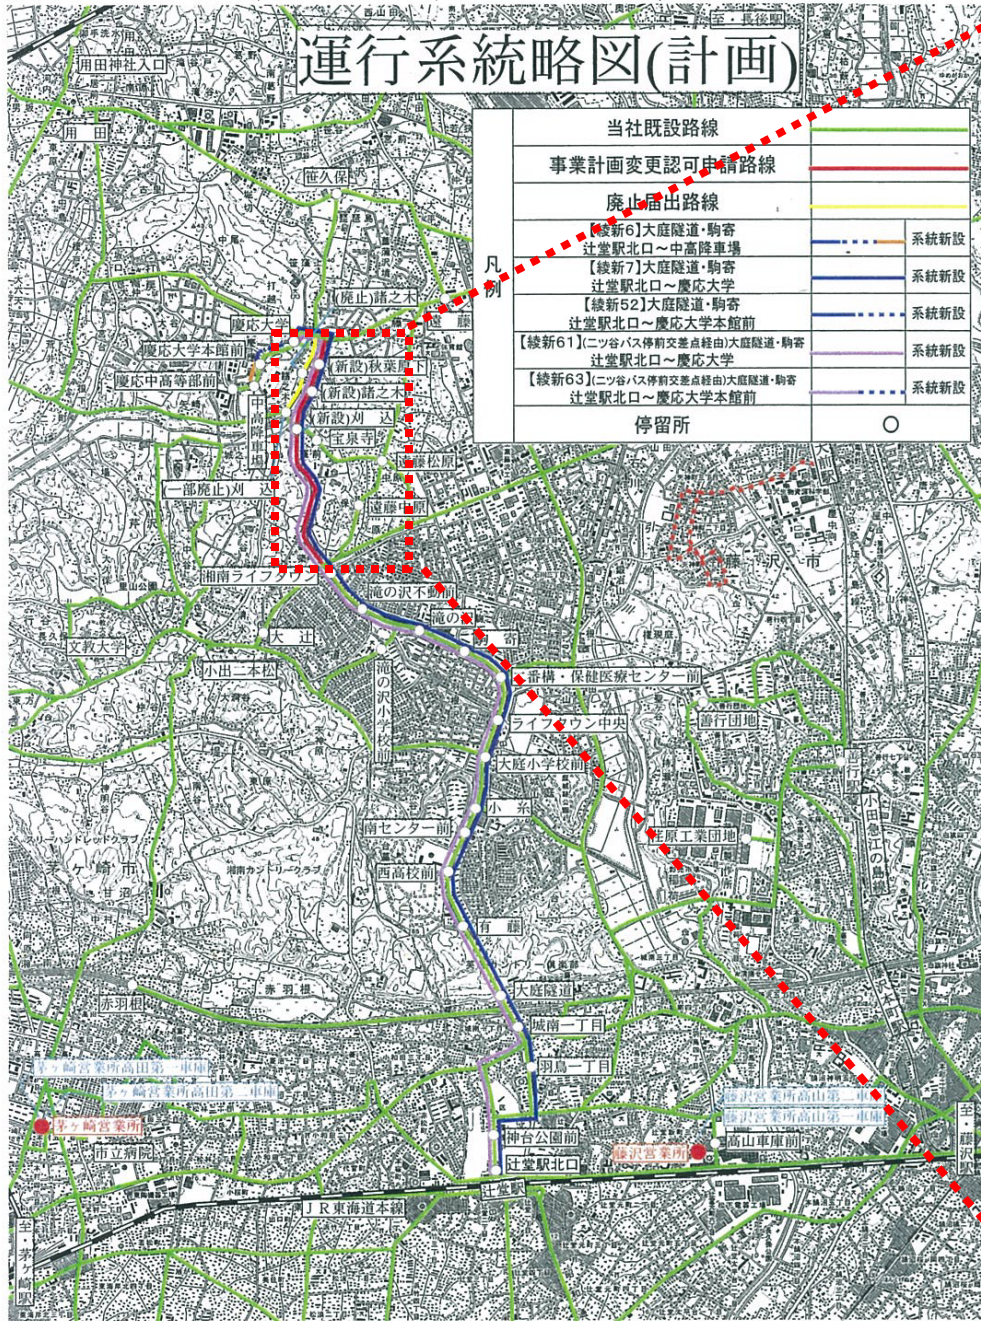

2. ダイヤ改正日

- (1) 平成 29 年 10 月 23 日（月）実施済み・・・整理番号②の系統
- (1) 平成 29 年 12 月 2 日（土）実施予定・・・整理番号①の系統

3. 添付資料

- (1) 関連系統略図
- (2) 関連系統の運行間隔

以上

関連系統略図

関連システムの運行間隔

系統名および区間	時間帯	運行間隔(分)					
		平日		土曜		休日	
		現在	改正後	現在	改正後	現在	改正後
船32 藤沢駅北口～渡内～大船駅西口	朝	4～15	変更なし	5～20	5～20	5～20	5～20
	日中	5～15	変更なし	15	15～20	15	20
	夕方	10～20	変更なし	10～20	15～20	15～20	20
船33 藤沢駅北口～関谷インター～大船駅西口	朝	12～27	変更なし	17～30	30～40	30～40	変更なし
	日中	15～30	変更なし	17～30	30	30	変更なし
	夕方	12～20	変更なし	20～30	30	30	変更なし
【藤沢駅北口～原宿】間の運行間隔 ※船65 藤沢駅北口～原宿・公文～大船駅西口は土曜、休日運休いたします	朝	2～15	変更なし	5～25	5～25	5～25	6～25
	日中	4～20	変更なし	5～20	7～20	5～20	7～20
	夕方	3～15	変更なし	1～20	3～20	4～20	6～20
【藤沢駅北口～亀井野三丁目】間の運行間隔	朝	15～25	変更なし	20～40	30～40	20～40	30～40
	日中	16～31	変更なし	35～45	60	35～45	60
	夕方	16～35	変更なし	35～45	30～60	35～45	30～60
【藤沢駅北口～高山】間の運行間隔	朝	10～30	変更なし	20～30	20～30	20～30	20～30
	日中	10～25	変更なし	20	20	20	20
	夕方	5～40	変更なし	20～30	20～30	20～30	20～30
【辻堂駅北口～住宅前】間の運行間隔	朝	9～30	変更なし	15～60	30～40	15～60	30～40
	日中	4～35	変更なし	2～70	30～60	2～70	30～60
	夕方	15～35	変更なし	5～45	30～60	5～45	30～60
【藤沢駅北口～浜見山】間の運行間隔 ※藤06 藤沢駅北口～長久保～辻堂駅南口は土曜、休日運休いたします	朝	2～12	変更なし	7～15	12～15	7～15	12～15
	日中	6～15	変更なし	7～15	15	7～15	15
	夕方	6～12	変更なし	15	15	15	15
藤12 藤沢駅北口～隧道・駒寄～湘南ライフタウン	朝	15～60	変更なし	30～60	35～60	30～60	35～60
	日中	20～30	変更なし	30	40	30	40
	夕方	20～45	変更なし	30～60	30～80	30～60	30～80
【善行駅～善行団地】間の運行間隔	朝	6～15	変更なし	8～20	18～22	8～20	18～22
	日中	10～42	変更なし	10～20	15～22	10～20	15～22
	夕方	10～22	変更なし	6～20	16～22	6～20	16～22
長54 長後駅～飯田～立場ターミナル	朝	20～25	30	20～25	30	20～25	30
	日中	20～25	30	25	30	25	30
	夕方	20～25	30	20～25	30	20～25	30
【長後駅～上飯田間】の運行間隔	朝	6～40	変更なし	6～50	6～50	6～50	6～50
	日中	14～100	20～90	15～90	15～95	15～90	15～95
	夕方	14～85	15～94	25～80	25～60	25～80	25～60
湘29 湘南台駅東口～直行～俣野公園・横浜薬大前	朝	5～30	変更なし	運行なし	運行なし	運行なし	運行なし
	日中	運行なし	運行なし	運行なし	運行なし	運行なし	運行なし
	夕方	5～30	5～35	運行なし	運行なし	運行なし	運行なし

辻堂駅北口～慶応大学 線4系統の運行経路変更について

1. 2018年1～2月頃からの運行経路

2. 現行の運行経路