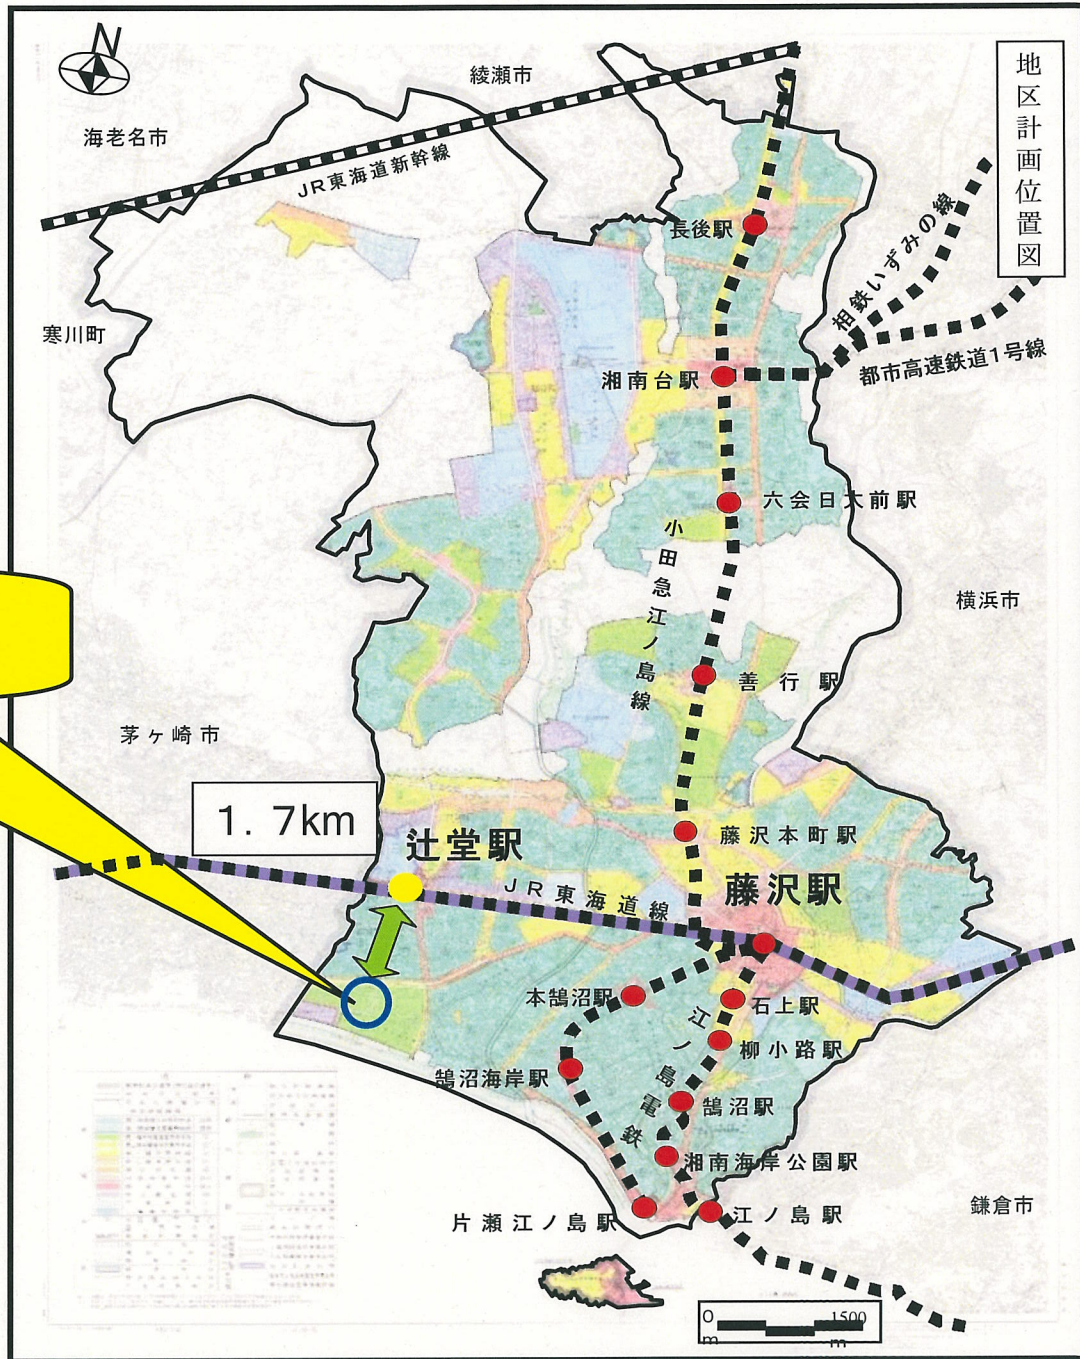

議第 1 号

藤沢都市計画地区計画の変更(藤沢市決定)

辻堂西海岸一丁目地区地区計画

藤沢都市計画地区計画の決定
 (藤沢市決定)
 辻堂西海岸一丁目地区地区計画

辻堂西海岸一丁目地区地区計画

1.7km