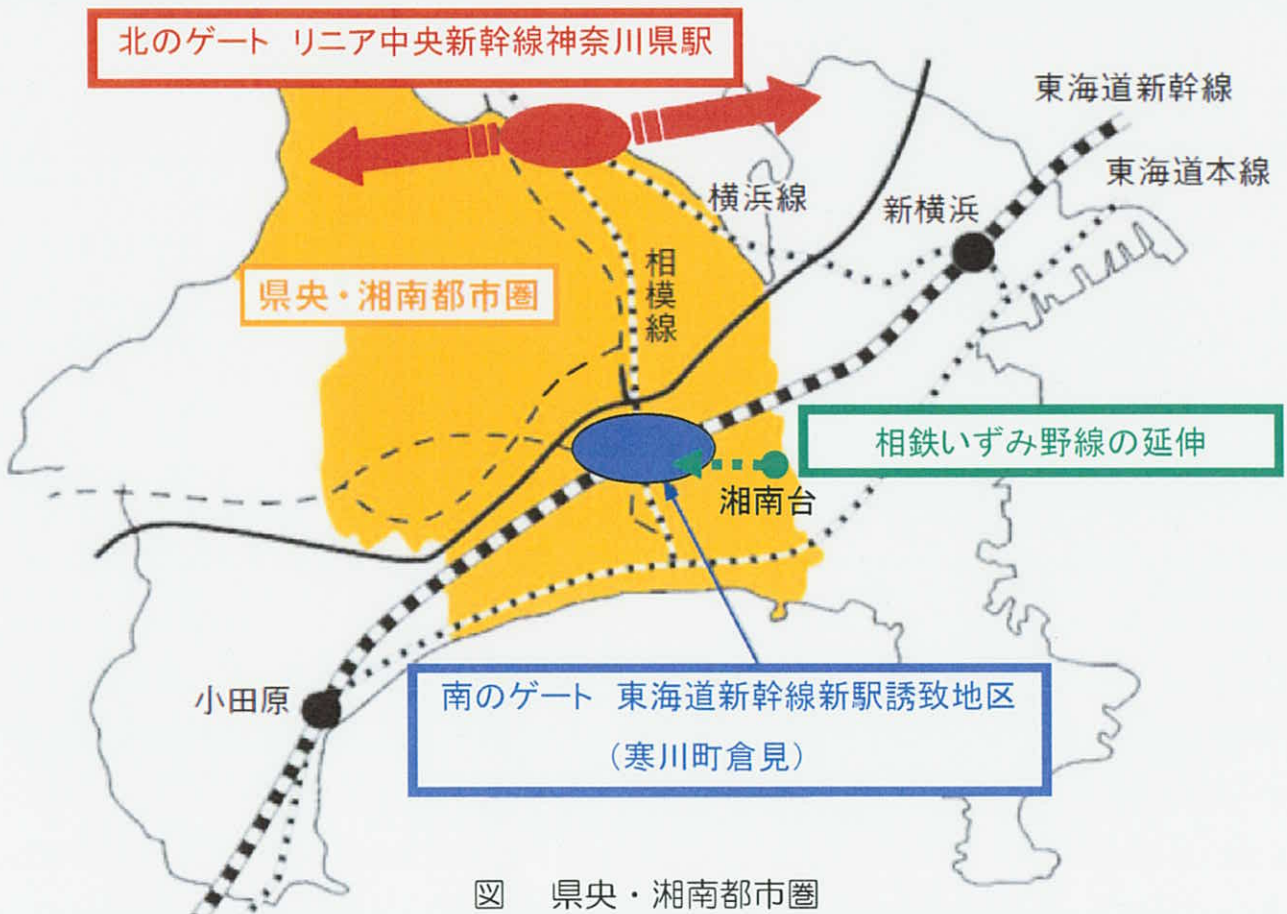

「いずみ野線延伸の実現に向けた検討会」における 検討結果について

図 県央・湘南都市圏

図 検討対象区間