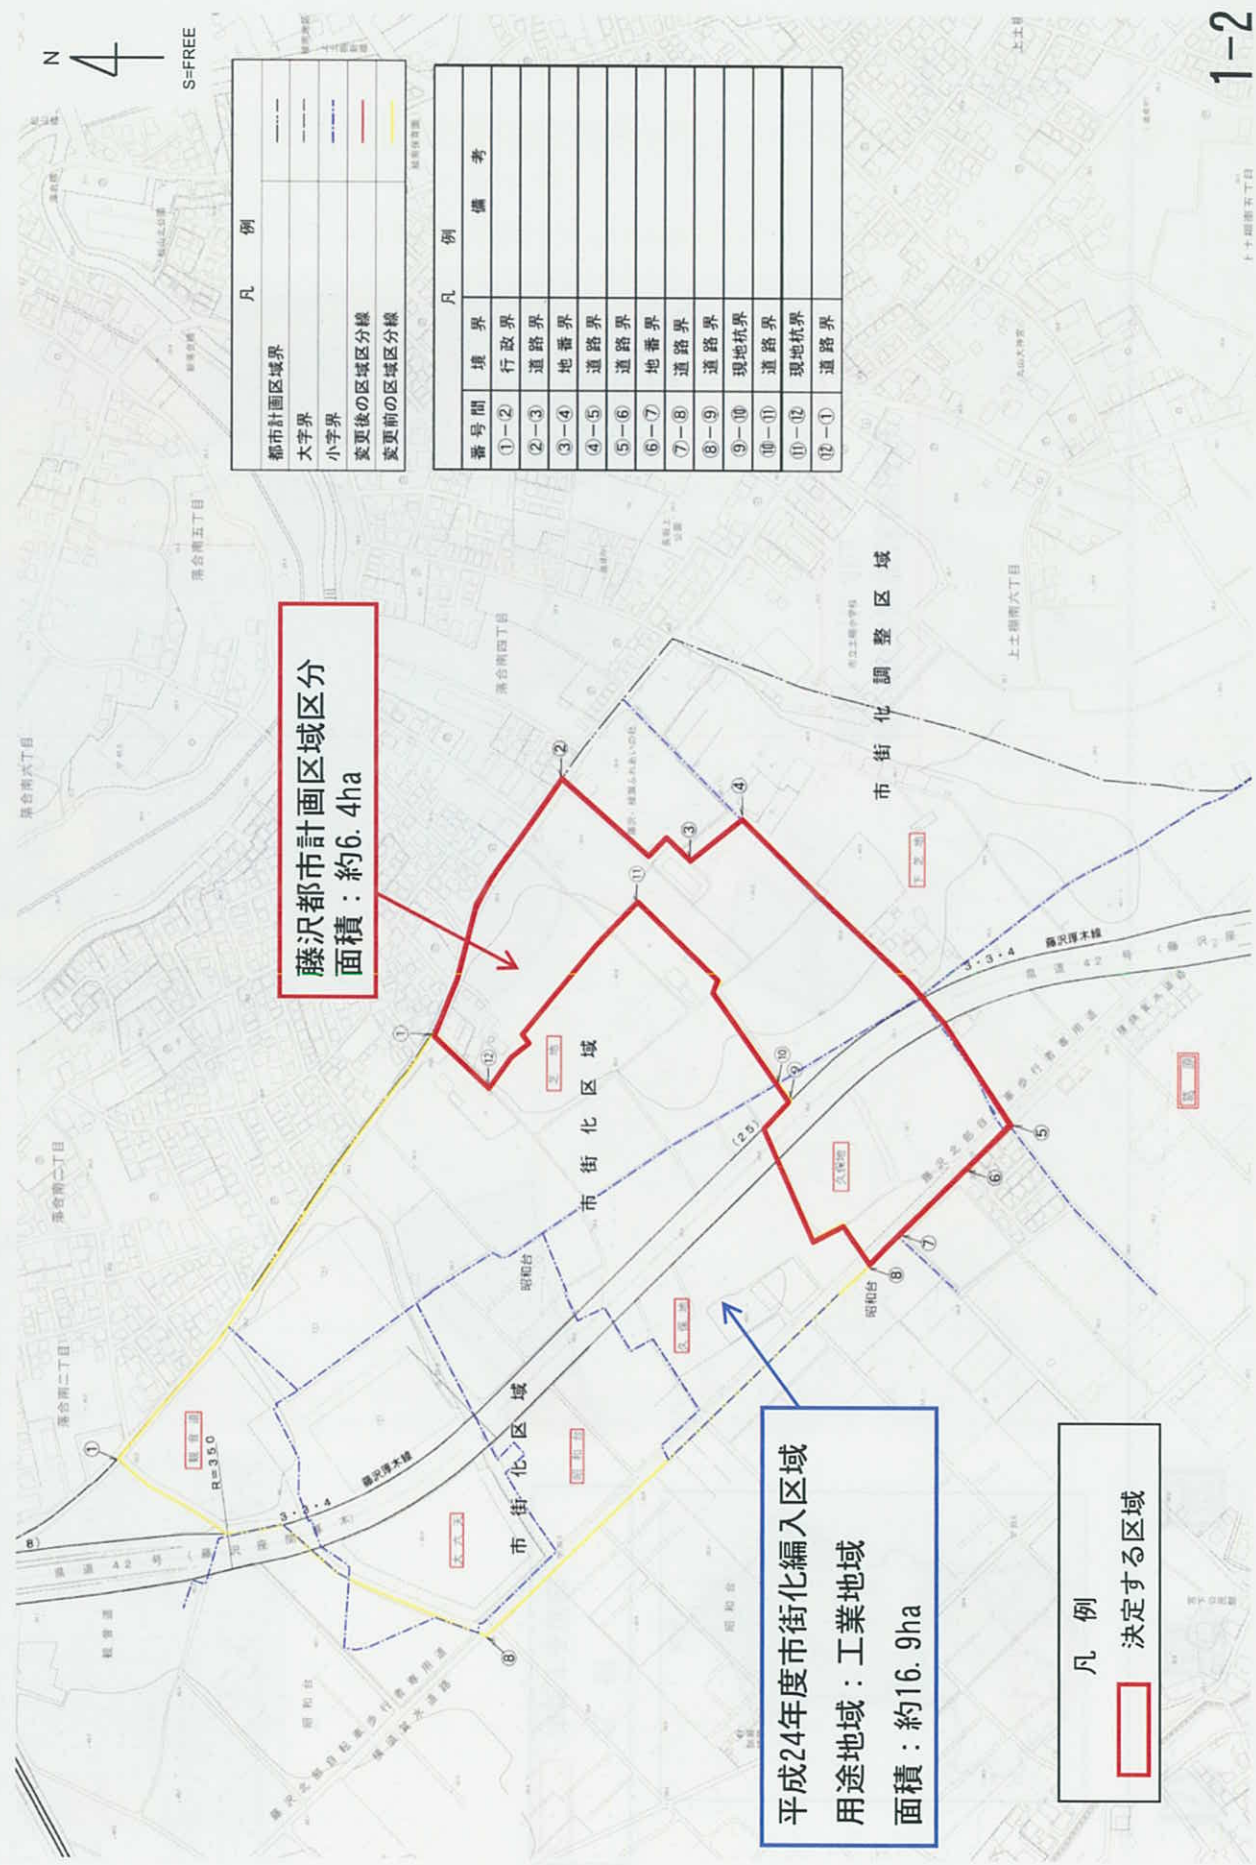

議第1号

藤沢都市計画区域区分の変更（神奈川県決定）

計画図

藤沢都市計画区域区分
面積：約6.4ha

平成24年度市街化編入区域
用途地域：工業地域
面積：約16.9ha

凡例
決定する区域

凡例

都市計画区域界	---
大字界	---
小字界	---
変更後の区域区分線	---
変更前の区域区分線	---

凡例

番号間	境界	備考
①-②	境界	
②-③	道路界	
③-④	地番界	
④-⑤	道路界	
⑤-⑥	道路界	
⑥-⑦	地番界	
⑦-⑧	道路界	
⑧-⑨	道路界	
⑨-⑩	現地抗界	
⑩-⑪	道路界	
⑪-⑫	現地抗界	
⑫-①	道路界	

N
4
S=FREE