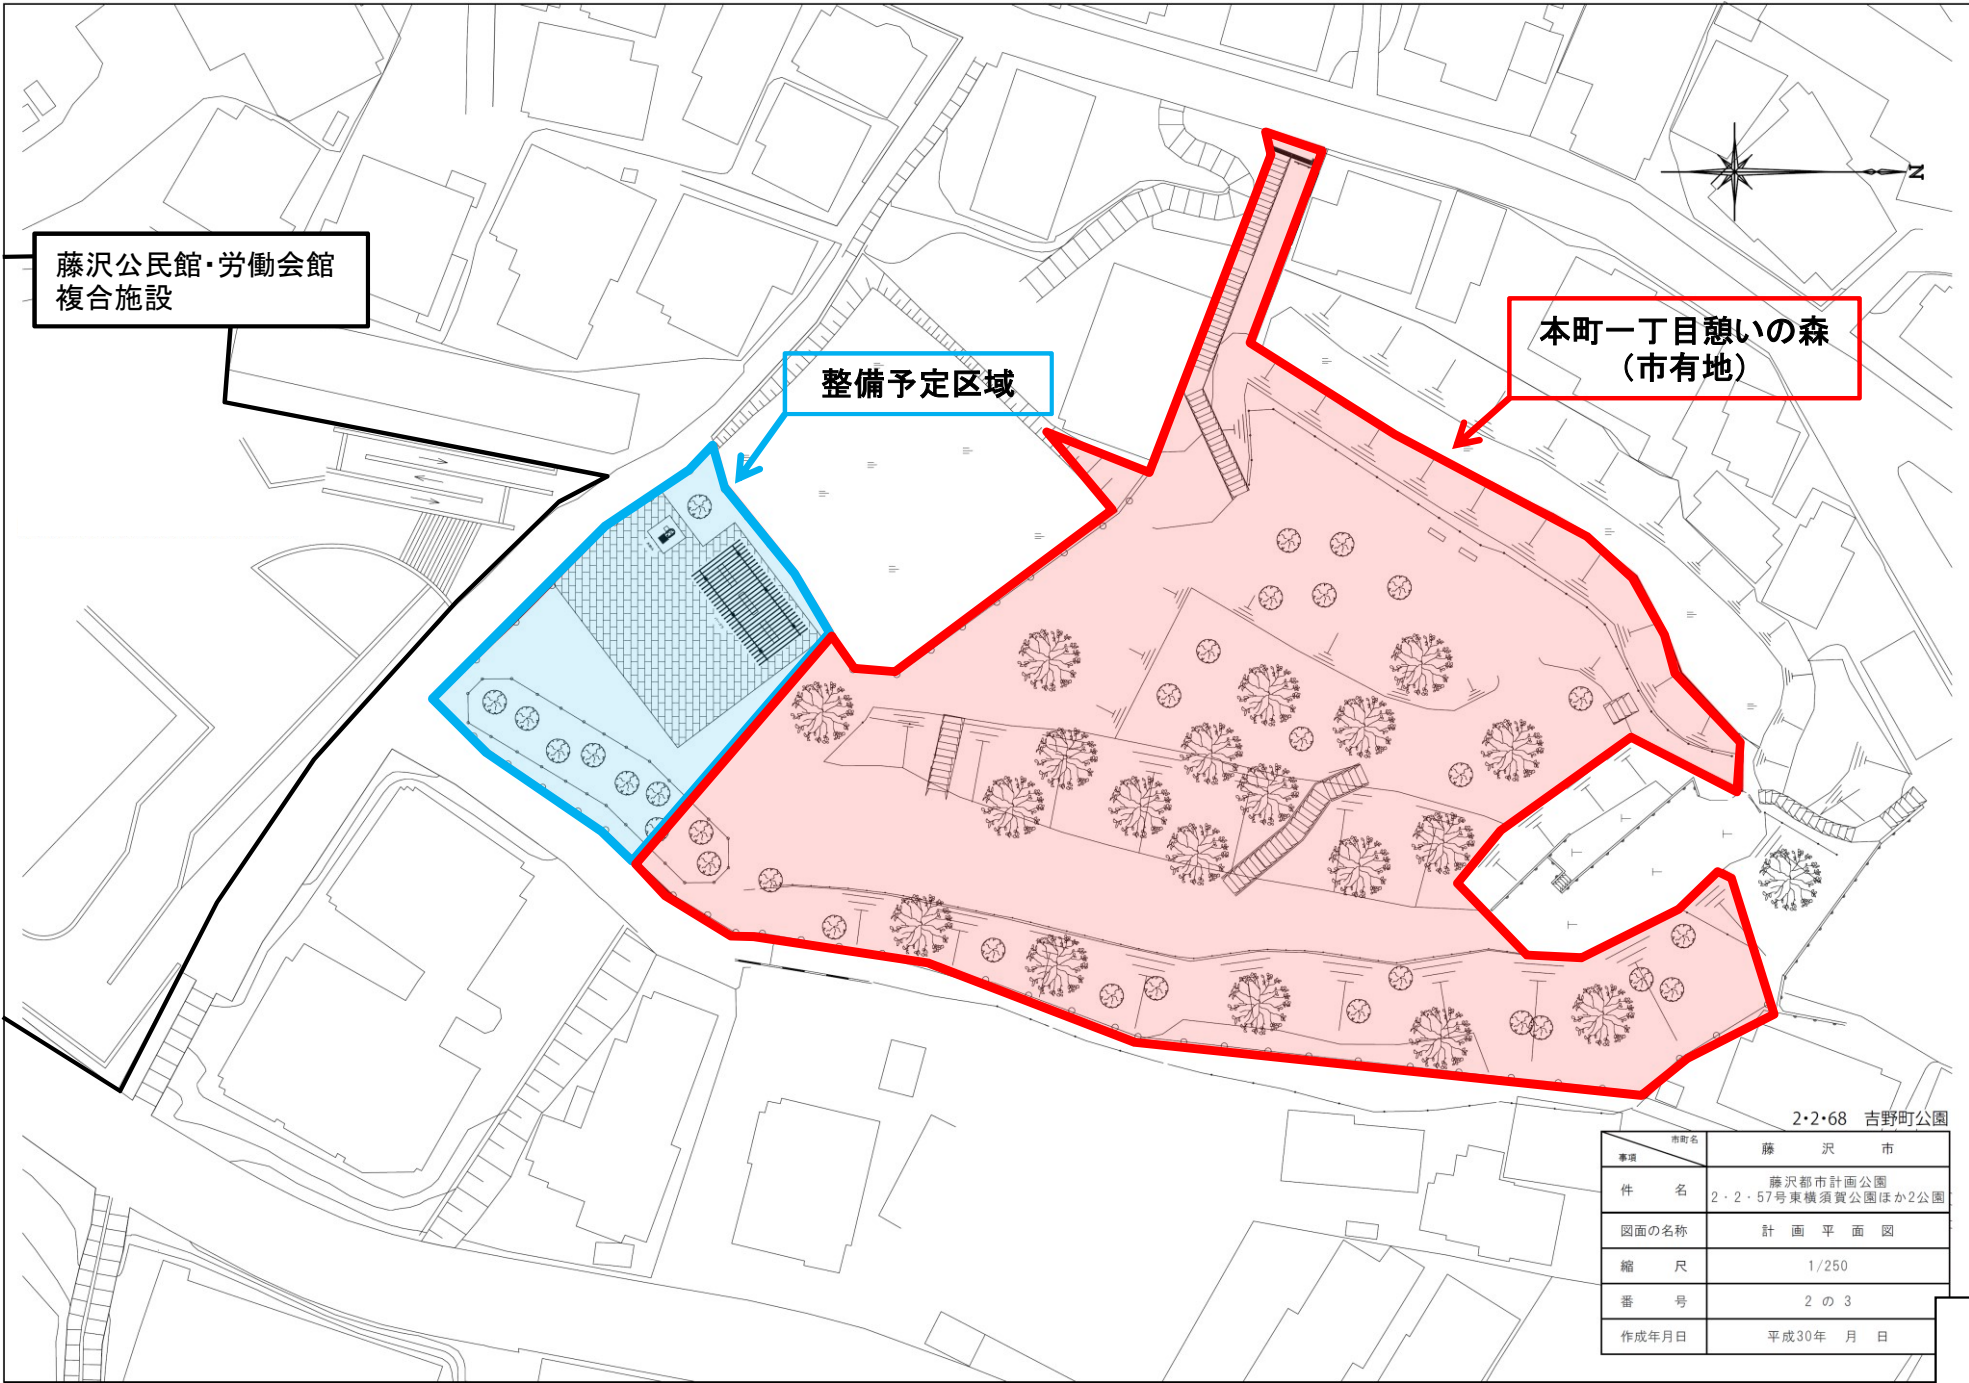

本町1丁目憩いの森

藤沢公民館・労働会館
複合施設

変更後

吉野町公園
面積：約0.37ha

藤沢公民館・労働会館
複合施設

吉野町公園 計画平面図 (案)

2・2・68 吉野町公園

市町名	藤 沢 市
事項	藤沢都市計画公園
件 名	2・2・57号東横須賀公園ほか2公園
図面の名称	計 画 平 面 図
縮 尺	1/250
番 号	2 の 3
作成年月日	平成30年 月 日