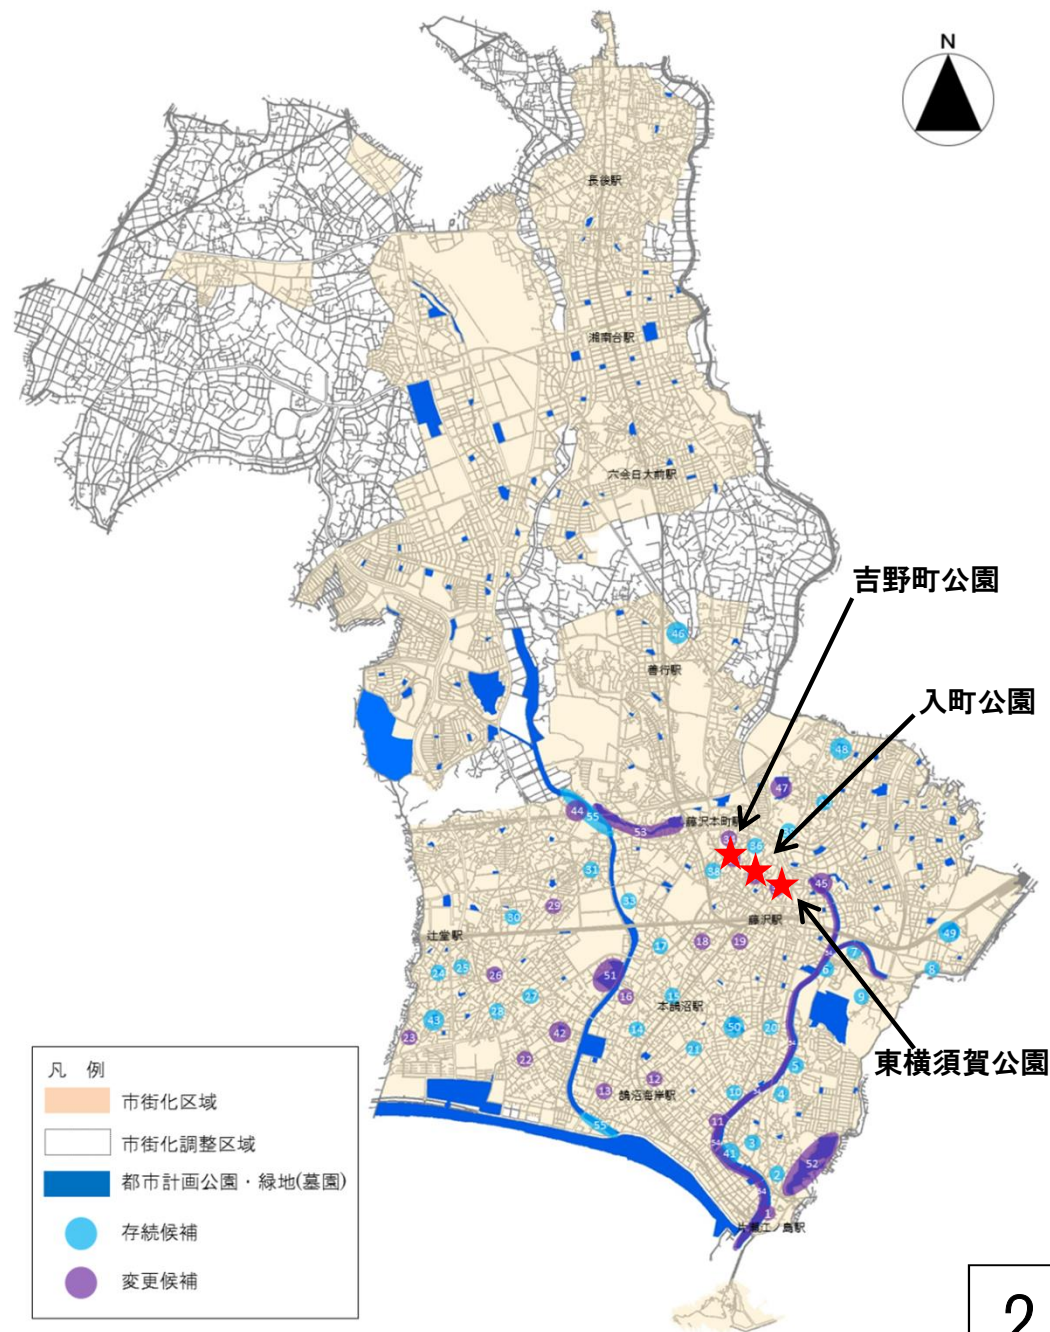

報告事項1

藤沢都市計画公園の変更について

- 藤沢都市計画公園2・2・57号 東横須賀公園 (藤沢市決定)
- 藤沢都市計画公園2・2・66号 吉野町公園 (藤沢市決定)
- 藤沢都市計画公園2・2・68号 入町公園 (藤沢市決定)

見直し結果

見直し対象公園・緑地 : 55箇所 (廃止候補 : 0箇所)

存続候補 : 32箇所 全域が未整備で、近隣に活用できる市有地がなく当初計画を変えない箇所

変更候補 : **23箇所** 図①②のように、近隣に活用できる市有地がある箇所
図③④のように、一部が整備済みで、周辺の公園整備状況を考慮し、機能や整備水準が確保されているため、これ以上整備を行わない箇所

変更候補

【変更候補】 23箇所

公園名	種別	13地区	想定される 変更パターン
2・2・1号 州花公園	街区	片瀬	③④
7・4・1号 片瀬山公園	風致	片瀬	③
2・2・13号 下藤ヶ谷公園	街区	鵜沼	③④
2・2・15号 一木公園	街区	鵜沼	③
2・2・16号 高根公園	街区	鵜沼	③
2・2・19号 下沢公園	街区	鵜沼	③
2・2・21号 大東公園	街区	鵜沼	①
2・2・22号 花沢公園	街区	鵜沼	①
2・2・32号 北浜見山公園	街区	辻堂	③
2・2・33号 勤久公園	街区	辻堂	③
2・2・39号 北町公園	街区	辻堂	③
3・2・3号 太平台公園	近隣	辻堂	③
5・4・1号 長久保公園	総合	辻堂	③
2・2・57号 東横須賀公園	街区	藤沢	③
2・2・65号 中横須賀公園	街区	藤沢	③
2・2・66号 吉野町公園	街区	藤沢	①
2・2・68号 入町公園	街区	藤沢	③
3・2・9号 御所ヶ谷公園	近隣	藤沢	③
3・3・2号 翠ヶ丘公園	近隣	藤沢	②
2・2・45号 蛙池公園	街区	明治	①
3・2・6号 柏山公園	近隣	明治	③
1号 伊勢山緑地	緑地		②
3号 境川緑地	緑地		③

位置図

新旧対照図（東横須賀公園（S32年都市計画決定：面積約0.15ha））

変更前

変更後

東横須賀公園 平面図

2・2・57 東横須賀公園

市町名	藤 沢 市
事項	藤沢都市計画公園 2・2・57号東横須賀公園ほか2公園
図面の名称	平 面 図
縮 尺	1/250
番 号	1 の 3
作成年月日	平成30年 月 日

新旧対照図（入町公園（S32年都市計画決定：面積約0.16ha））