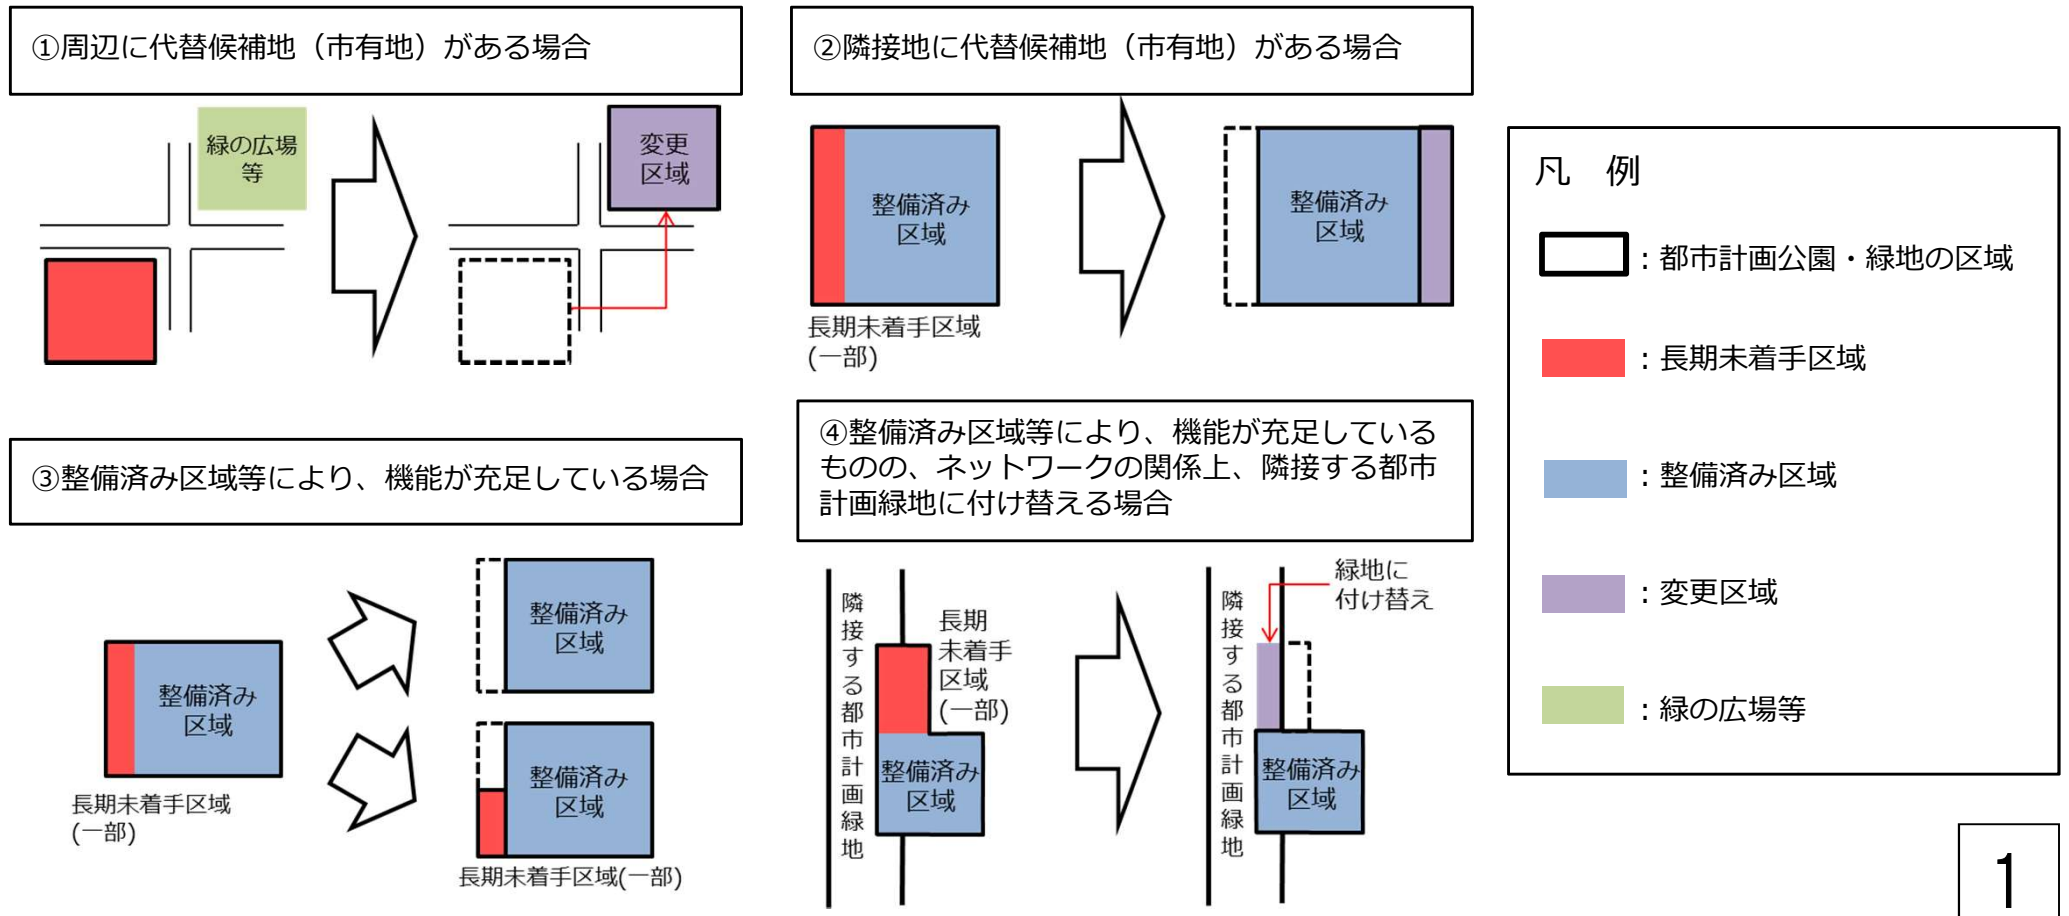

報告事項1

藤沢都市計画公園の変更について

- 藤沢都市計画公園2・2・57号 東横須賀公園 (藤沢市決定)
- 藤沢都市計画公園2・2・66号 吉野町公園 (藤沢市決定)
- 藤沢都市計画公園2・2・68号 入町公園 (藤沢市決定)

見直し結果

見直し対象公園・緑地 : 55箇所 (廃止候補 : 0箇所)

存続候補 : 32箇所 全域が未整備で、近隣に活用できる市有地がなく当初計画を変えない箇所

変更候補 : **23箇所** 図①②のように、近隣に活用できる市有地がある箇所
図③④のように、一部が整備済みで、周辺の公園整備状況を考慮し、機能や整備水準が確保されているため、これ以上整備を行わない箇所