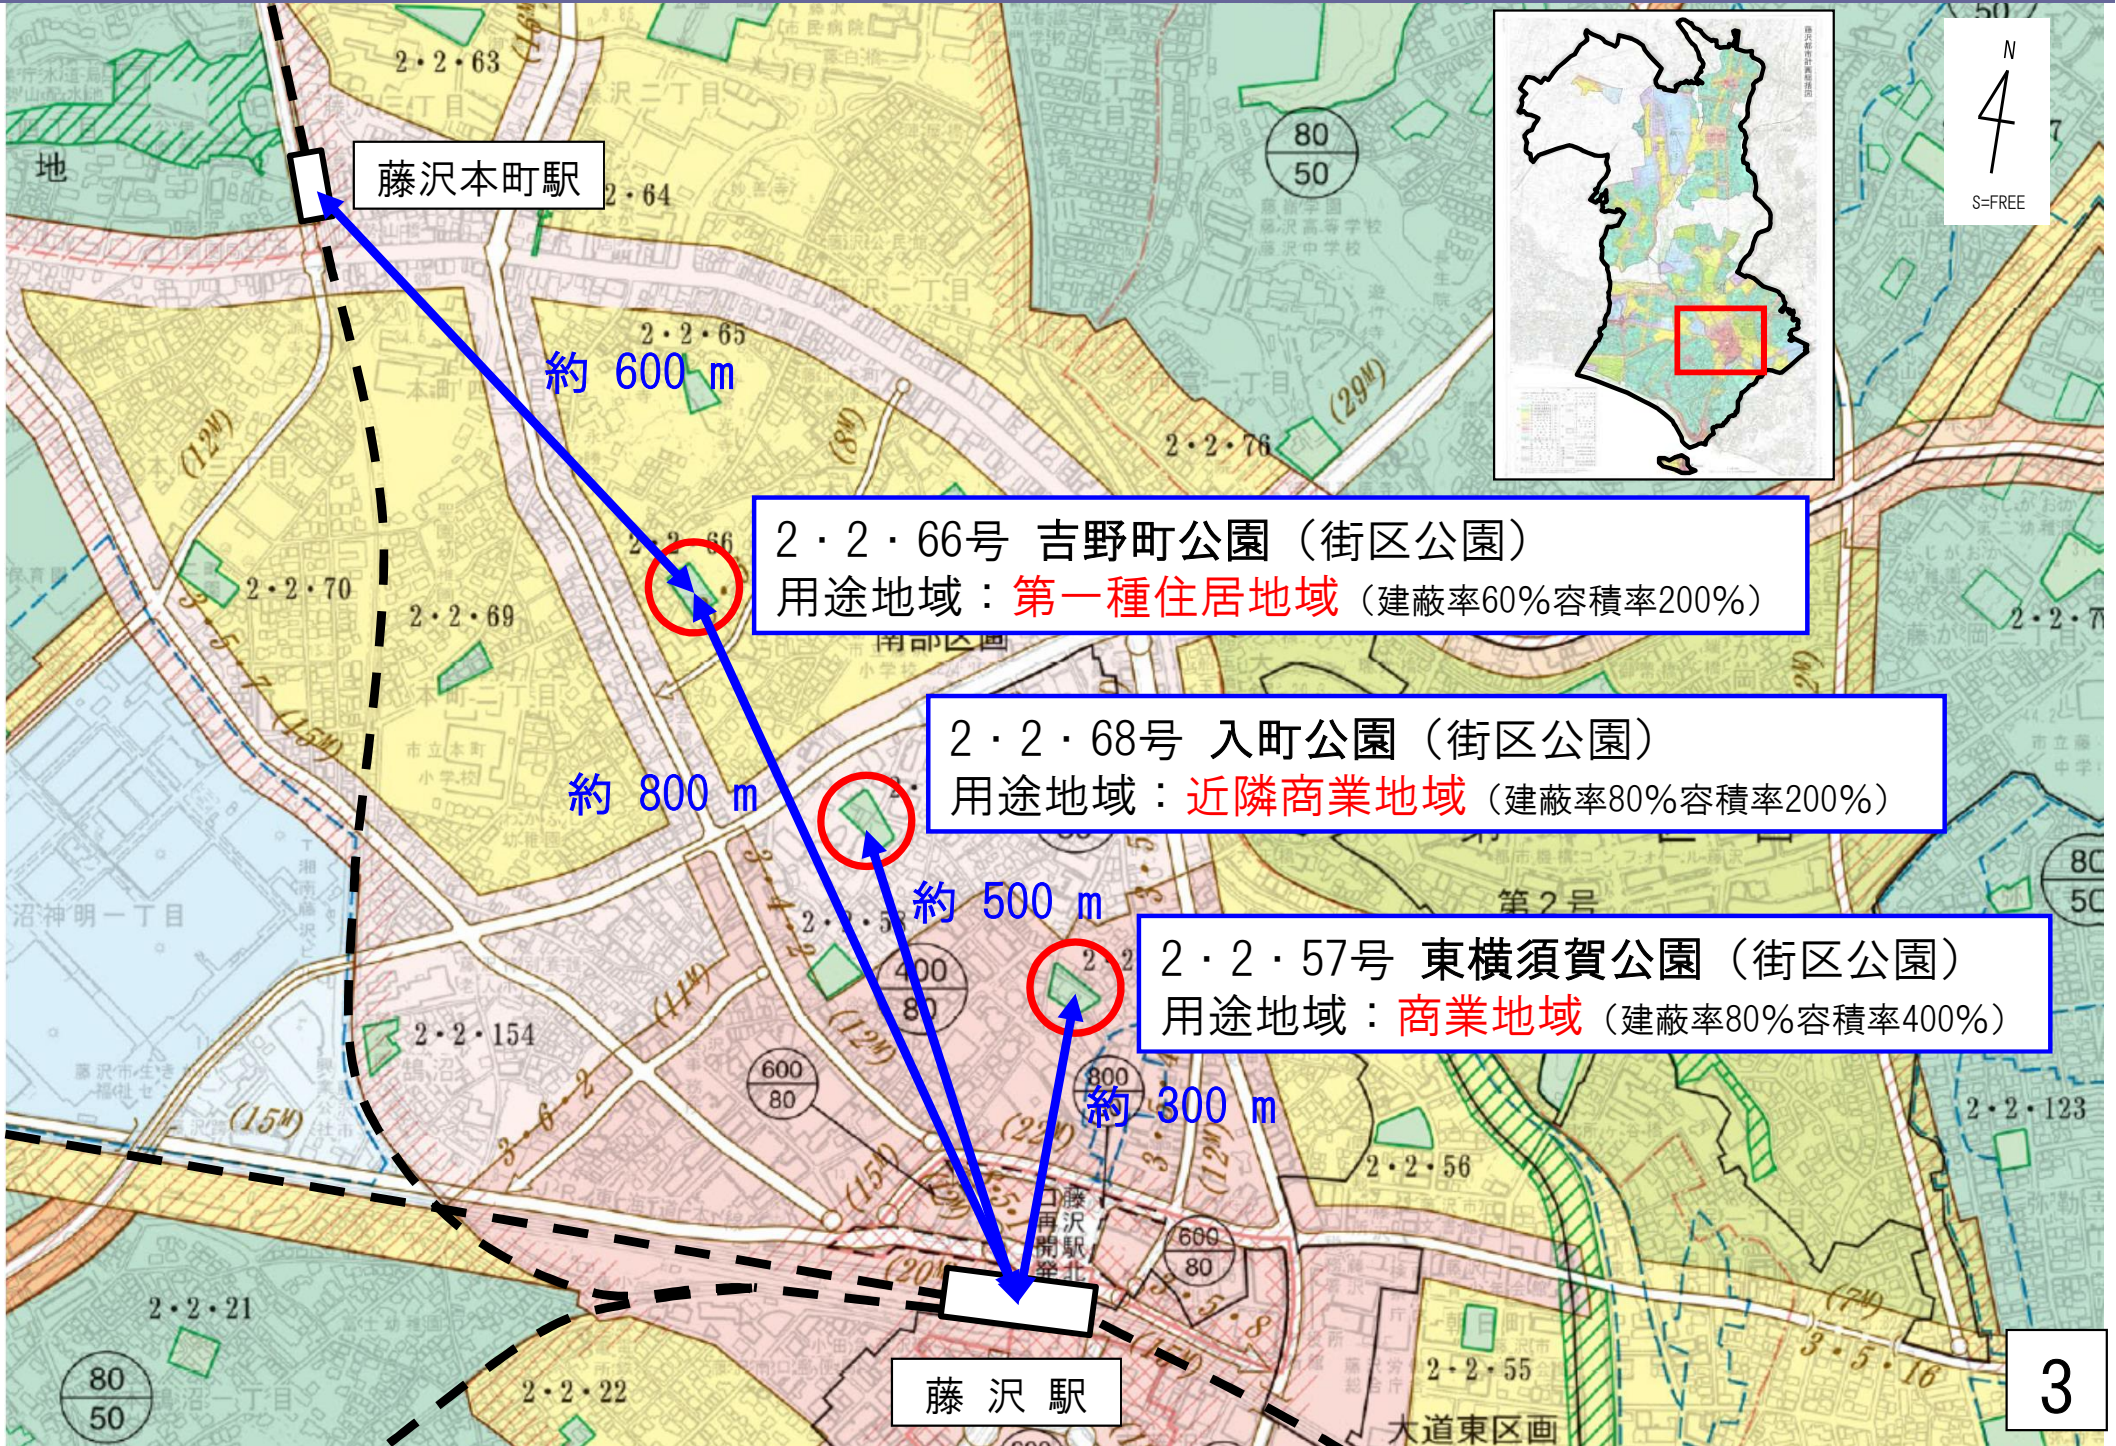

報告事項1

藤沢都市計画公園の変更について

- 藤沢都市計画公園2・2・57号 東横須賀公園 (藤沢市決定)
- 藤沢都市計画公園2・2・66号 吉野町公園 (藤沢市決定)
- 藤沢都市計画公園2・2・68号 入町公園 (藤沢市決定)

見直し結果

見直し対象公園・緑地 : 55箇所 (廃止候補 : 0箇所)

存続候補 : 32箇所 全域が未整備で、近隣に活用できる市有地がなく当初計画を変えない箇所

変更候補 : **23箇所** 図①②のように、近隣に活用できる市有地がある箇所
図③④のように、一部が整備済みで、周辺の公園整備状況を考慮し、機能や整備水準が確保されているため、これ以上整備を行わない箇所

変更候補

【変更候補】 23箇所

公園名	種別	13地区	想定される 変更パターン
2・2・1号 州花公園	街区	片瀬	③④
7・4・1号 片瀬山公園	風致	片瀬	③
2・2・13号 下藤ヶ谷公園	街区	鵜沼	③④
2・2・15号 一木公園	街区	鵜沼	③
2・2・16号 高根公園	街区	鵜沼	③
2・2・19号 下沢公園	街区	鵜沼	③
2・2・21号 大東公園	街区	鵜沼	①
2・2・22号 花沢公園	街区	鵜沼	①
2・2・32号 北浜見山公園	街区	辻堂	③
2・2・33号 勤久公園	街区	辻堂	③
2・2・39号 北町公園	街区	辻堂	③
3・2・3号 太平台公園	近隣	辻堂	③
5・4・1号 長久保公園	総合	辻堂	③
2・2・57号 東横須賀公園	街区	藤沢	③
2・2・65号 中横須賀公園	街区	藤沢	③
2・2・66号 吉野町公園	街区	藤沢	①
2・2・68号 入町公園	街区	藤沢	③
3・2・9号 御所ヶ谷公園	近隣	藤沢	③
3・3・2号 翠ヶ丘公園	近隣	藤沢	②
2・2・45号 蛙池公園	街区	明治	①
3・2・6号 柏山公園	近隣	明治	③
1号 伊勢山緑地	緑地		②
3号 境川緑地	緑地		③

位置図

新旧対照図（東横須賀公園（S32年都市計画決定：面積約0.15ha））

変更前

変更後

東横須賀公園 平面図

2・2・57 東横須賀公園

市町名	藤 沢 市
事項	藤沢都市計画公園 2・2・57号東横須賀公園ほか2公園
図面の名称	平 面 図
縮 尺	1/250
番 号	1 の 3
作成年月日	平成30年 月 日

新旧対照図（入町公園（S32年都市計画決定：面積約0.16ha））

変更前

変更後

入町公園 平面図

2・2・68 入町公園

市町名	藤 沢 市
事項	藤沢都市計画公園
件 名	2・2・57号東横須賀公園ほか2公園
図面の名称	… 平面図 …
縮 尺	1/250
番 号	3 の 3
作成年月日	平成30年 月 日

新旧対照図（吉野町公園（S32年都市計画決定：面積約0.14ha））

変更前

吉野町公園
面積：約0.14ha