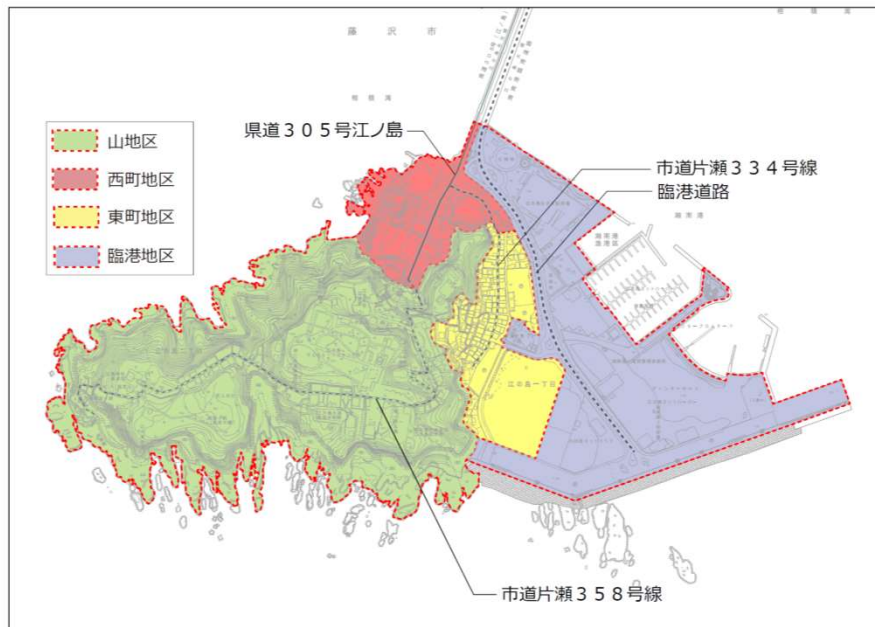

藤沢市景観計画の変更について
(江の島特別景観形成地区)
(諮問)

藤沢市景観計画 新旧対照図

(2) 地区の区域及び地区区分

□地区の位置 藤沢市江の島一丁目及び二丁目地内
□区域面積 約38.4ha

(新)

(2) 地区の区域及び地区区分

□地区の位置 藤沢市江の島一丁目及び二丁目地内
□区域面積 約38.4ha

(旧)