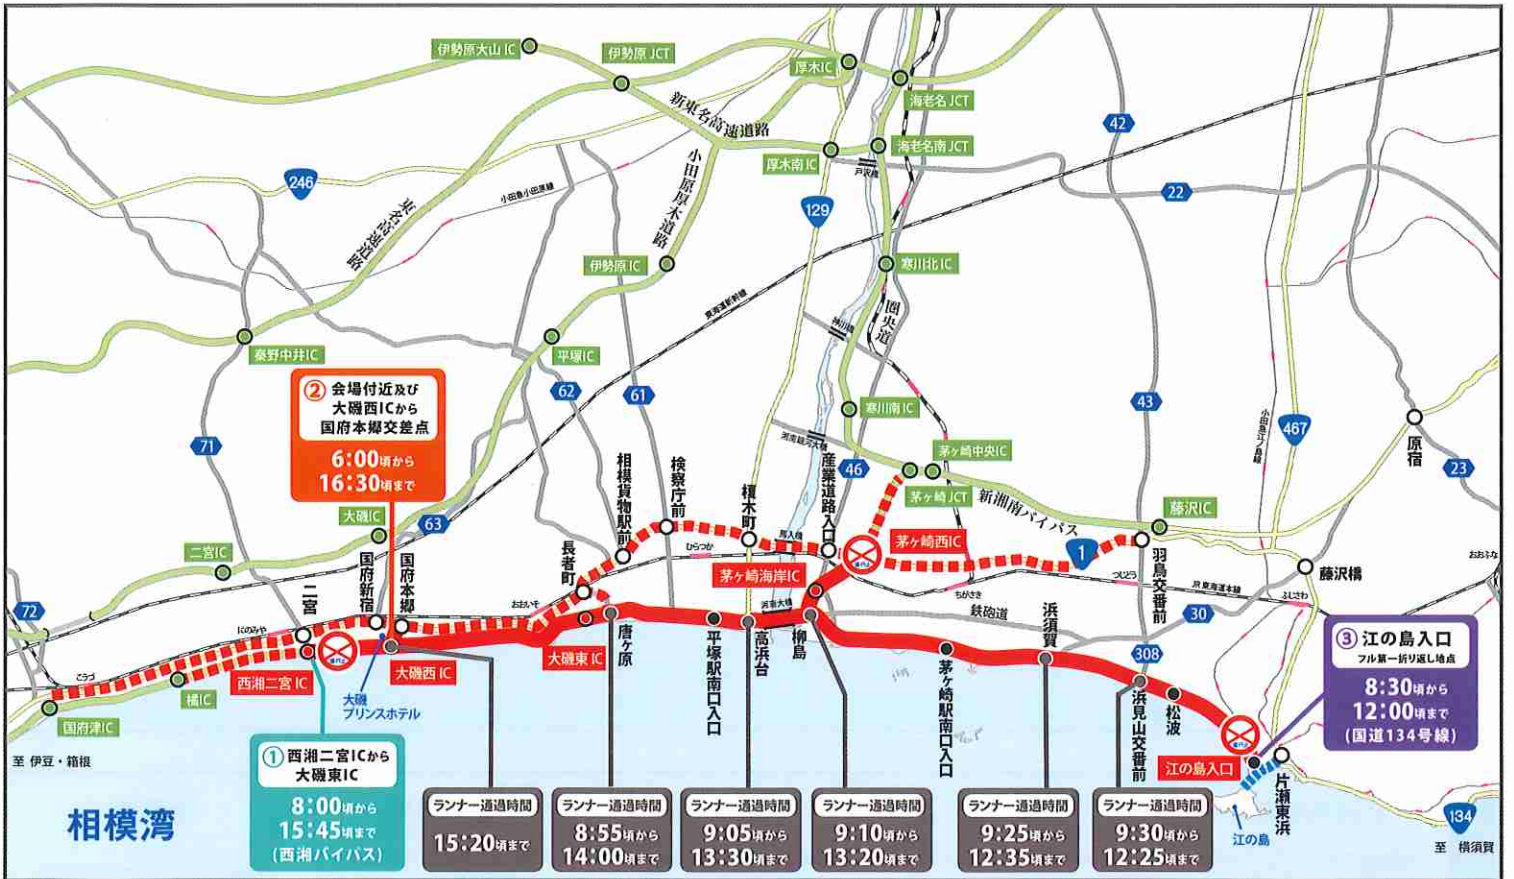

12月1日(日) 交通規制のお知らせ

8:00頃～15:45頃

大会会場付近 6:00頃～16:30頃までの規制あり
※規制時間は状況により延長または短縮することがあります。

通行止め

西湘バイパス西湘二宮IC ~ 国道134号江の島入口間の上下線 [8:00頃～15:45頃]

新湘南バイパス茅ヶ崎西IC ~ 茅ヶ崎海岸ICの下り線 [8:00頃～14:00頃]

大会会場付近及び西湘バイパス大磯西IC ~ 国道1号国府本郷交差点 [6:00頃～16:30頃]

※大会会場付近 太平洋岸自転車道一部区間規制あり

渋滞予想

西湘バイパス 橋IC ~ 西湘二宮IC
新湘南バイパス 茅ヶ崎JCT ~ 茅ヶ崎西IC
国道1号 二宮 ~ 藤沢

う回案内

裏面「推奨う回路のご案内」をご参照ください。

凡例	交通規制区間	渋滞予想	推奨う回路	有料道路	主要道

西湘バイパス・国道1号・国道134号は渋滞が予想されるため、車の運転はご遠慮ください。なお、運転の際は小田原厚木道路または東名高速道路へう回をお願いします。大会へのご理解とご協力をお願いします。

交通渋滞情報 (公財)日本道路交通情報センター tel.050-3369-6614

大会に関する問合せ 湘南国際マラソン事務局 平日 10:00～17:00 及び、大会前当日 tel.0466-21-6667

神奈川警察 交通安全防犯隊 (夜間活動) 交番・交差点に巡回し、交通安全を確保します。

早めのライト点灯ピカッ

と光って事故防止!

FSC www.fsc.org ミックス 紙 | 責任ある森林管理を支えています FSC® C114747