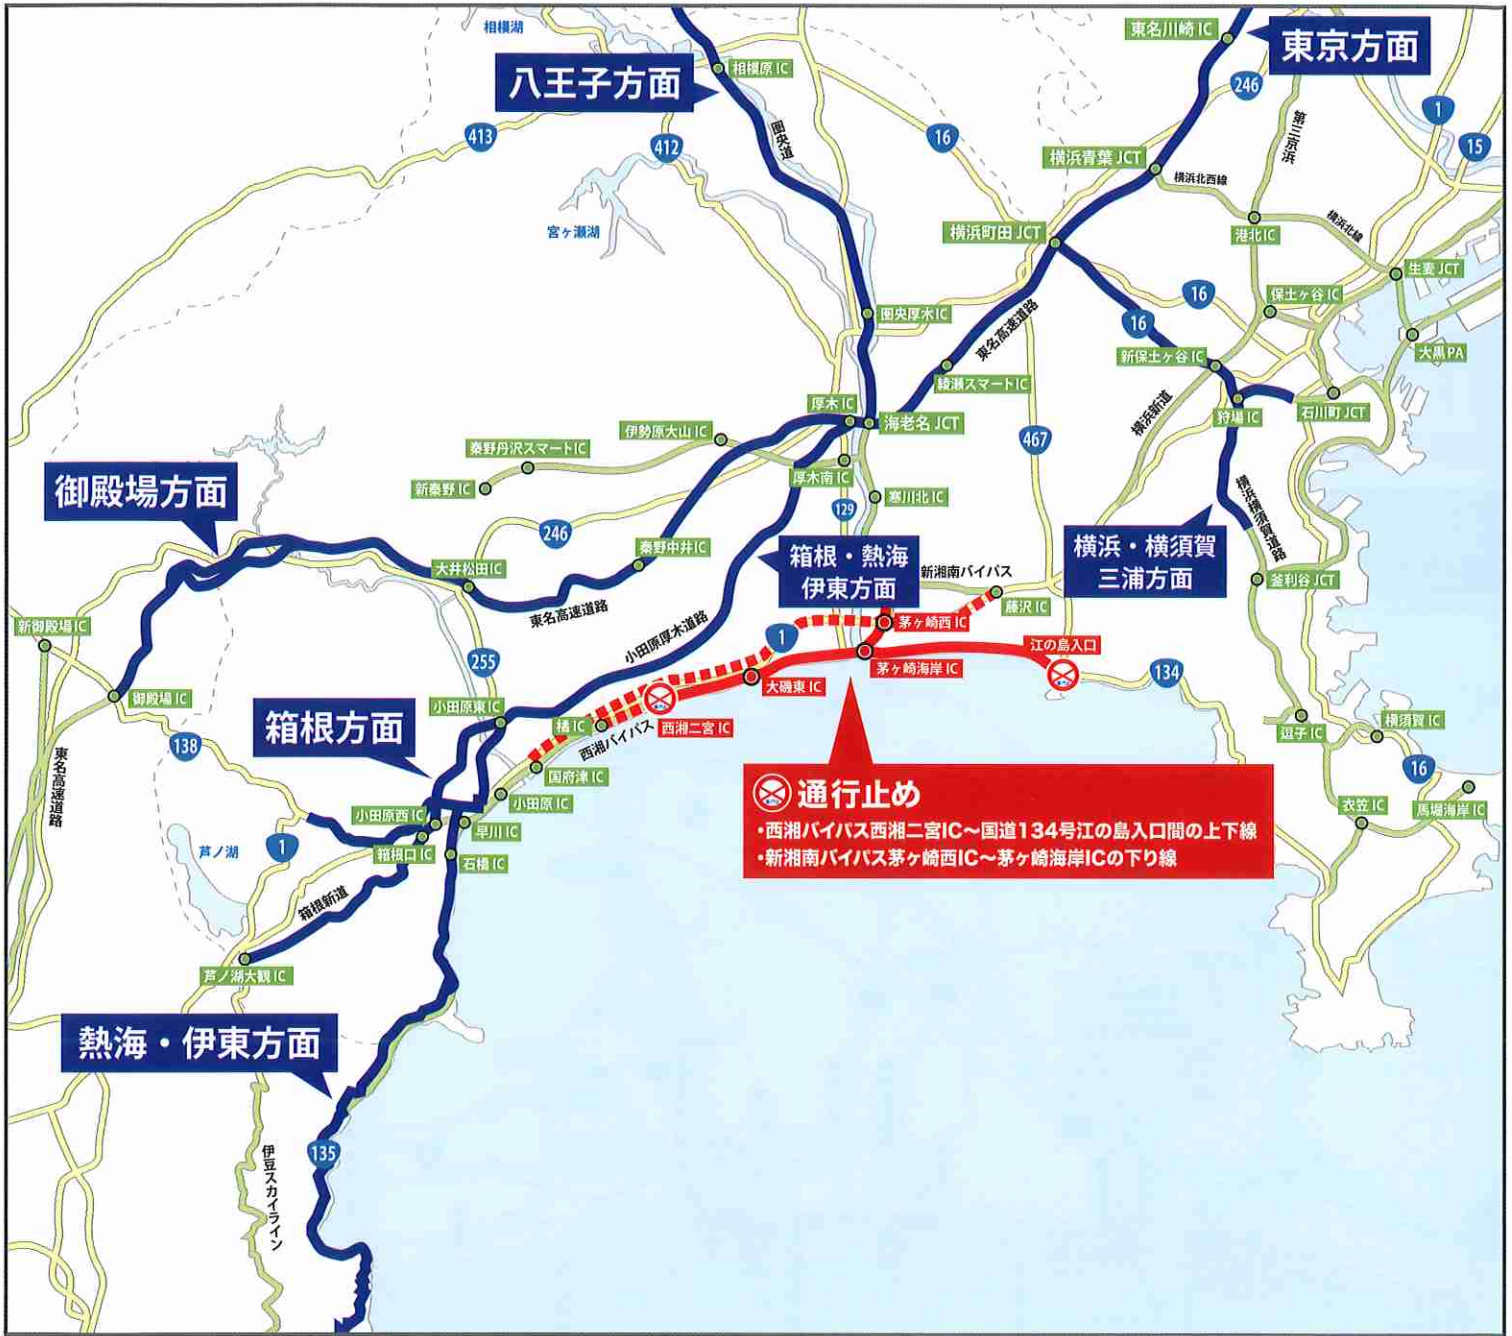

12月1日(日) 交通規制のお知らせ

8:00頃～15:45頃

大会会場付近 6:00頃～16:30頃までの規制あり
※規制時間は状況により延長または短縮することがあります。

通行止め

西湘バイパス西湘二宮IC ~ 国道134号江の島入口間の上下線 [8:00頃～15:45頃]

新湘南バイパス茅ヶ崎西IC ~ 茅ヶ崎海岸ICの下り線 [8:00頃～14:00頃]

大会会場付近及び西湘バイパス大磯西IC ~ 国道1号国府本郷交差点 [6:00頃～16:30頃]

※大会会場付近 太平洋岸自転車道一部区間規制あり

渋滞予想

西湘バイパス 橋IC ~ 西湘二宮IC
新湘南バイパス 茅ヶ崎JCT ~ 茅ヶ崎西IC
国道1号 二宮 ~ 藤沢

う回案内

裏面「推奨う回路のご案内」をご参照ください。

凡例	交通規制区間	渋滞予想	推奨う回路	有料道路	主要道

西湘バイパス・国道1号・国道134号は渋滞が予想されるため、車の運転はご遠慮ください。なお、運転の際は小田原厚木道路または東名高速道路へう回をお願いします。大会へのご理解とご協力をお願いします。

交通渋滞情報 (公財)日本道路交通情報センター tel.050-3369-6614

大会に関する問合せ 湘南国際マラソン事務局 平日 10:00～17:00 及び、大会前当日 tel.0466-21-6667

神奈川警察 交通安全防犯隊 (夜間活動) 交番・交差点に巡回し、交通安全を確保します。

早めのライト点灯ピカッ

と光って事故防止!

FSC www.fsc.org ミックス 紙 | 責任ある森林管理を支えています FSC® C114747