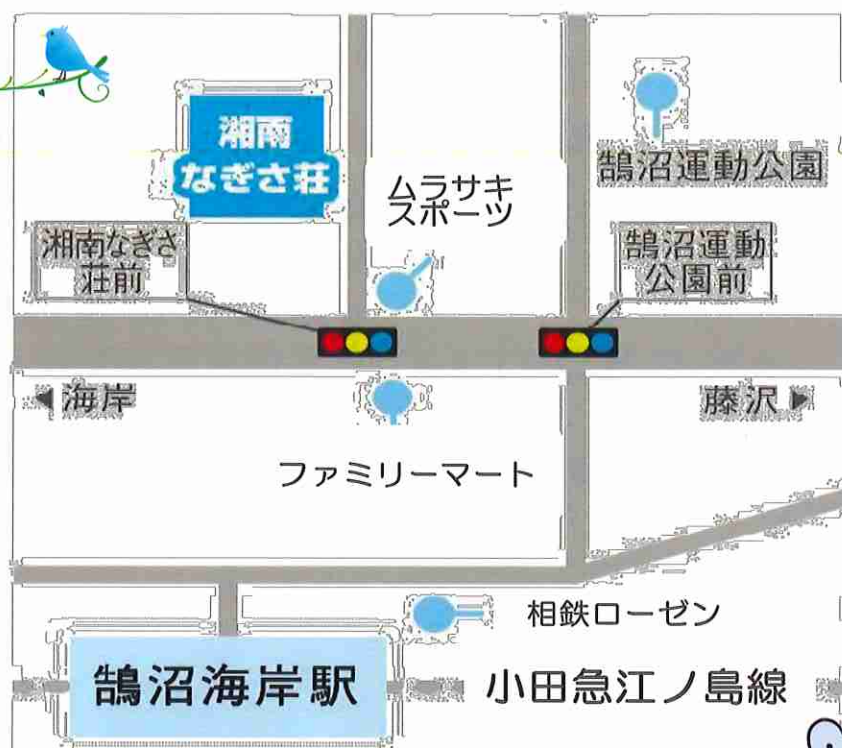

交通機関のご案内

【藤沢駅から】

- 江ノ電バス
藤沢駅北口さいか屋前③番乗り場
「鶴沼車庫前」行き
「鶴沼運動公園前」下車 徒歩約3分
- 小田急江ノ島線
「片瀬江ノ島」行き
「鶴沼海岸」駅下車 徒歩約15分

【辻堂駅から】

- 江ノ電バス
辻堂駅南口②番乗り場
「湘洋中学校経由 鶴沼車庫前」行き
「鶴沼車庫前」下車 徒歩約3分

☆お願い☆

- ◆駐車台数に限りがありますので、ご来場は公共交通機関をご利用ください
- ◆館内は土足厳禁のため、ご来場の際はくつ袋をご持参ください
- ◆敷地内及び館内は禁酒・禁煙です
- ◆ゴミはお持ち帰りください
- ◆催し物は都合により変更になる場合があります

★案内図★

いきいきシニアセンター
(藤沢市老人福祉センター)

<http://www.fujisawa-shakyo.jp/nagisa/>

湘南なぎさ荘のホームページはこちらから

一人ひとりが主役、共に支え合い、安心して暮らせるまち ふじさわ
第4次藤沢市地域福祉活動と一緒に取り組みませんか? <http://www.fujisawa-shakyo.jp>

回覧

第30回

湘南なぎさ祭

♪ ~風と潮騒のメロディーにのって~ ♪

令和6年
11月9日(土)
午前9時10分~午後3時30分

10日(日)
午前9時10分~
午後2時30分

※物販等の開始時間は、
この限りではありません

※ 詳細は、お問い合わせください

- ☆ 作品展示
- ☆ サークル発表
- ☆ なぎさマルシェ
- ☆ 似顔絵コーナー
- ☆ お祭りアクア
- ☆ コンサートなど

【お問い合わせ】 いきいきシニアセンター(藤沢市老人福祉センター)

「湘南なぎさ荘」

〒251-0037 藤沢市鶴沼海岸 6-17-7 TEL:0466-36-2315

♪ 年齢を問わずどなたでもご来場いただけます...

9日(土)

集会ホール(1階)

【サークル発表】

- 9:30~9:50 大正琴 (なぎさ大正琴)
 - 10:00~10:20 ウクレレ (サマービーチサウンズ)
 - 10:30~10:50 しの笛 (なぎさ篠笛会)
 - 11:00~11:20 マジック (なぎさマジッククラブ)
 - 11:30~11:50 太極拳 (湘拳クラブ)
 - 12:00~12:20 オカリナ (はまゆうオカリナ)
- ~ブレイクタイム~
- 13:00~13:20 コーラス (コーロフェリーチェ湘南)
 - 13:30~13:50 フラダンス (湘南なぎさフラ)
 - 14:00~14:20 フォークダンス (なぎさフォークダンス)
 - 14:30~14:50 社交ダンス (さざなみ会)
 - 15:00~15:20 民舞踊 (岩藤会)